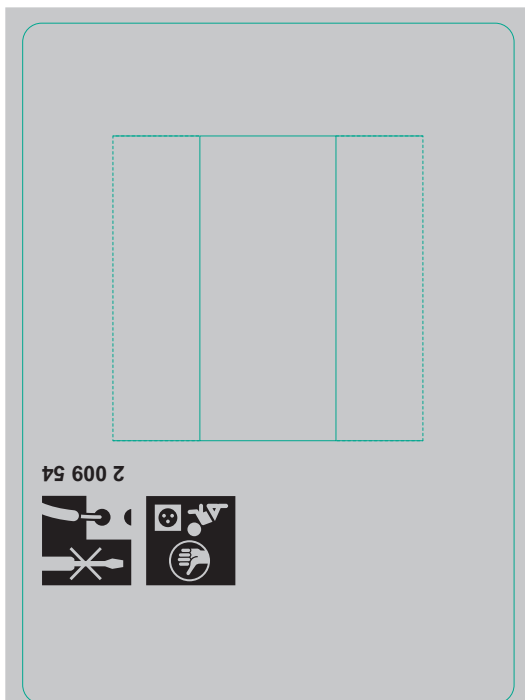

**2 009 54\_LE07023AA\_R - Format Dépôt  
MECANISME - PRISE 2P+T blanc - CELIANE™**

2 009 54

**legrand®**

Pro & Consumer Service  
BP 30076 / F - 87002 Limoges Cedex 1  
[www.legrand.com](http://www.legrand.com)

Design and Quality by LEGRAND (France)

\* Boîte profondeur 40 mm mini

Bornes  
auto

**2 ans**  
**GARANTIE**

Schéma de câblage  
à l'intérieur

Made in France

# 2 009 54 LE07023AA\_V - Format Dépôt MECANISME - PRISE 2P+T blanc - CELIANE™

LE07023AA © Legrand 2014

Ce produit doit être installé conformément aux règles d'installation et de préférence par un électricien qualifié. Une installation et une utilisation incorrectes peuvent entraîner des risques de choc électrique ou d'incendie. Avant d'effectuer l'installation, lire la notice, tenir compte du lieu de montage spécifique au produit. Ne pas ouvrir, démonter, altérer ou modifier l'appareil sauf mention particulière indiquée dans la notice. Tous les produits Legrand doivent exclusivement être ouverts et réparés par du personnel formé et habilité par Legrand. Toute ouverture ou réparation non autorisée annule l'intégralité des responsabilités, droits à remplacement et garanties. Utiliser exclusivement les accessoires de la marque Legrand.

**16 A - 230 V ~ - 3680 W maxi**

Fil rigide  
section :  
2,5 mm<sup>2</sup>

— N (neutre) = bleu  
— L (phase) = tout sauf bleu et vert/jaune  
- - - - - (terre) = vert/jaune