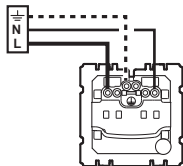

2 009 54 LE07023AA_V - Format Dépôt MECANISME - PRISE 2P+T blanc - CELIANE™

LE07023AA © Legrand 2014

16 A - 230 V ~ - 3680 W maxi

Fil rigide
section :
2,5 mm²

— N (neutre) = bleu
— L (phase) = tout sauf bleu et vert/jaune
- - - - - (terre) = vert/jaune