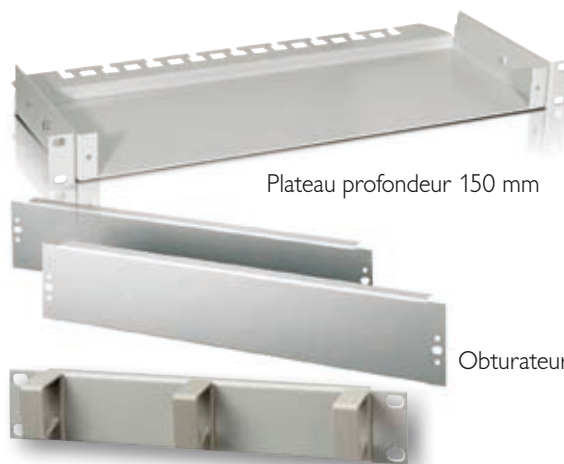

COFFRETS ET ACCESSOIRES 10"

COFFRETS MURAUX 10"

- Hauteurs disponibles : 4, 6 et 9 U
- Largeur : 300 mm
- Profondeur : 260 mm
- Porte réversible, ouverture à 180°
- Charge utile 20 kg

SPECIAL
10 pouces,
Faible
encombrement !

ACCESSOIRES POUR COFFRET 10"

Panneau de brassage 8 noyaux, 12 ports équipés

Rail de distribution

Plateau profondeur 150 mm

Obturbateur

Panneau de gestion des câbles avec anneaux plastiques

| Désignation | Largeur | Hauteur | Référence |
|---|---------|---------|--------------|
| Panneau de brassage 8 ports nu | 10" | 1 U | 27219 |
| Panneau de brassage 12 ports RJ45 Cat.6 FTP équipé | 10" | 1 U | 27227 |
| Plateau profondeur 150 mm | 10" | 1 U | 27222 |
| Obturbateur | 10" | 1 U | 27206 |
| Platine passe-câbles avec anneaux en plastique | 10" | 1 U | 27208 |
| Rail de distribution 3 prises avec câble de 2 m | 10" | 1 U | 27223 |
| Platine Optique 8 ports nue SC Simplex | 10" | 1 U | 27213 |
| Platine Optique 8 ports nue ST Simplex | 10" | 1 U | 27215 |
| Platine Optique 4 ports nue SC Simplex | 10" | 1 U | 27217 |
| Adaptateur Format Keystone pour panneau de brassage | 10" | 1 U | 27220 |