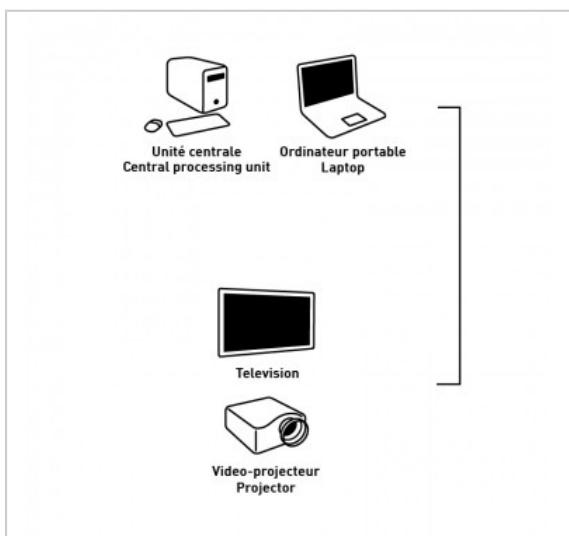

ADAPTATEUR VGA / DVI-A

VGA (HD 15) Mâle / DVI-A Femelle

Référence : 722763

FICHE TECHNIQUE

Connecteur 1	VGA
Connecteur 2	DVI-A
Genre 1	Mâle
Genre 2	Femelle
Type de produit	adaptateur
Finition	nickel
Compatibilité 3D	0