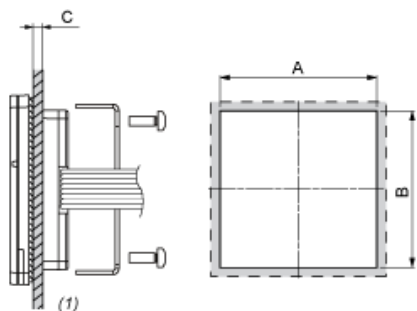

Garantie contractuelle

Garantie	18 mois
----------	---------

Dimensions

(t) : Caoutchouc étanche (1,6 mm / 0,06 po.)

Dimensions de découpe du panneau

(1) Panneau d'installation

A	B	C
68 +0,5/0 mm (2,68 +0,0197/0 po.)	68 +0,5/0 mm (2,68 +0,0197/0 po.)	1 à 4 mm (0,04 à 0,15 po.)

Dimensions pour montage mural

(1) Panneau d'installation

Schéma de câblage

- (1) Vert
- (2) Jaune
- (3) Marron
- (4) Bleu
- (5) Violet
- (6) Gris
- (7) Noir
- (8) Rouge
- (9) Fusible (courant assigné : 1 A)