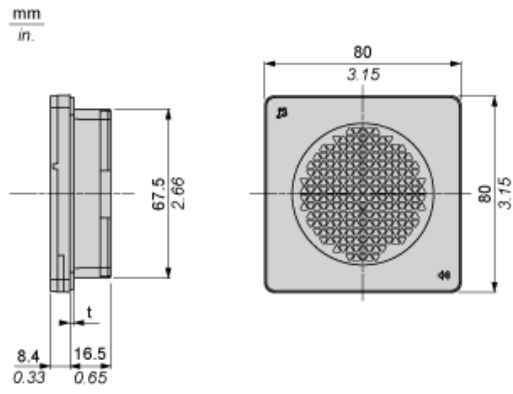

Emballage

Type d'emballage 1	PCE
Nb produits dans l'emballage 1	1
Hauteur de l'emballage 1	7,0 cm
Largeur de l'emballage 1	11,5 cm
Longueur de l'emballage 1	13,0 cm
Poids de l'emballage 1	311,0 g
Type d'emballage 2	S02
Nb produits dans l'emballage 2	10
Hauteur de l'emballage 2	15 cm
Largeur de l'emballage 2	30 cm
Longueur de l'emballage 2	40 cm
Poids de l'emballage 2	3,541 kg
Type d'emballage 3	P06
Nb produits dans l'emballage 3	160
Hauteur de l'emballage 3	75 cm
Largeur de l'emballage 3	40 cm
Longueur de l'emballage 3	80 cm
Poids de l'emballage 3	74,76 kg

Garantie contractuelle

Garantie	18 mois
----------	---------

Dimensions

(t) : Caoutchouc étanche (1,6 mm / 0,06 po.)

Dimensions de découpe du panneau

(1) Panneau d'installation

A	B	C
68 +0,5/0 mm (2,68 +0,0197/0 po.)	68 +0,5/0 mm (2,68 +0,0197/0 po.)	1 à 4 mm (0,04 à 0,15 po.)