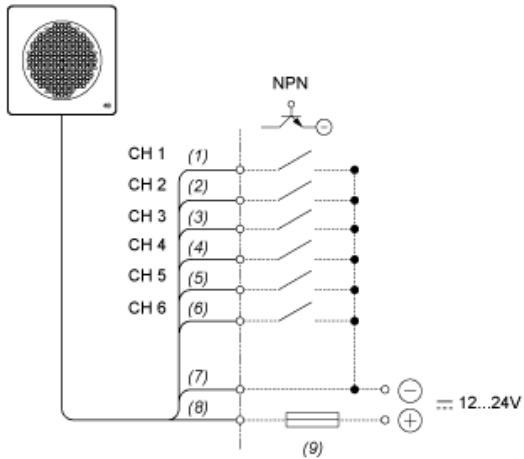

Garantie contractuelle

Garantie	18 mois
----------	---------

Dimensions

(t) : Caoutchouc étanche (1,6 mm / 0,06 po.)

Dimensions de découpe du panneau

(1) Panneau d'installation

A	B	C
68 +0,5/0 mm (2,68 +0,0197/0 po.)	68 +0,5/0 mm (2,68 +0,0197/0 po.)	1 à 4 mm (0,04 à 0,15 po.)

Dimensions pour montage mural

(1) Panneau d'installation

Schéma de câblage

- (1) Vert
- (2) Jaune
- (3) Marron
- (4) Bleu
- (5) Violet
- (6) Gris
- (7) Noir
- (8) Rouge
- (9) Fusible (courant assigné : 1 A)