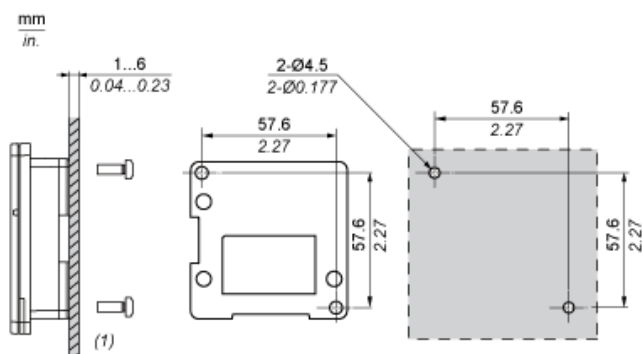

Emballage

Type d'emballage 1	PCE
Nb produits dans l'emballage 1	1
Hauteur de l'emballage 1	7,0 cm
Largeur de l'emballage 1	11,5 cm
Longueur de l'emballage 1	13,0 cm
Poids de l'emballage 1	311,0 g
Type d'emballage 2	S02
Nb produits dans l'emballage 2	10
Hauteur de l'emballage 2	15 cm
Largeur de l'emballage 2	30 cm
Longueur de l'emballage 2	40 cm
Poids de l'emballage 2	3,541 kg
Type d'emballage 3	P06
Nb produits dans l'emballage 3	160
Hauteur de l'emballage 3	75 cm
Largeur de l'emballage 3	40 cm
Longueur de l'emballage 3	80 cm
Poids de l'emballage 3	74,76 kg

Garantie contractuelle

Garantie	18 mois
----------	---------

Dimensions

(t) : Caoutchouc étanche (1,6 mm / 0,06 po.)

Dimensions de découpe du panneau

(1) Panneau d'installation

A	B	C
68 +0,5/0 mm (2,68 +0,0197/0 po.)	68 +0,5/0 mm (2,68 +0,0197/0 po.)	1 à 4 mm (0,04 à 0,15 po.)

Dimensions pour montage mural

(1) Panneau d'installation

Schéma de câblage

- (1) Vert
- (2) Jaune
- (3) Marron
- (4) Bleu
- (5) Violet
- (6) Gris
- (7) Noir
- (8) Rouge
- (9) Fusible (courant assigné : 1 A)