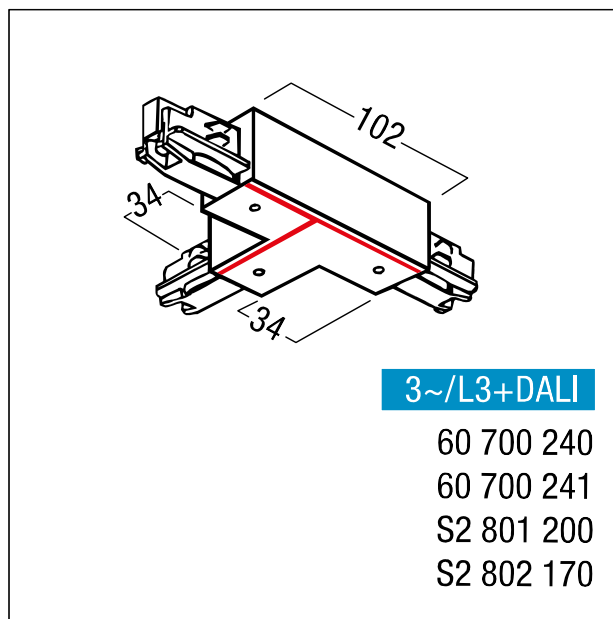

ZS_ST5_M_T_E-A_L_L3.wmf