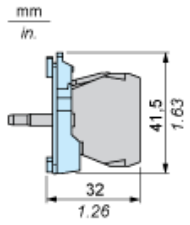

Emballage

Type d'emballage 1	PCE
Nb produits dans l'emballage 1	1
Hauteur de l'emballage 1	5,4 cm
Largeur de l'emballage 1	4,4 cm
Longueur de l'emballage 1	5,6 cm
Poids de l'emballage 1	9 g
Type d'emballage 2	BB1
Nb produits dans l'emballage 2	5
Hauteur de l'emballage 2	5,4 cm
Largeur de l'emballage 2	4,4 cm
Longueur de l'emballage 2	5,6 cm
Poids de l'emballage 2	52 g
Type d'emballage 3	S02
Nb produits dans l'emballage 3	400
Hauteur de l'emballage 3	15 cm
Largeur de l'emballage 3	30 cm
Longueur de l'emballage 3	40 cm
Poids de l'emballage 3	4,476 kg

Garantie contractuelle

Garantie	18 mois
----------	---------

Dimensions

avec embase ZB5AZ009

avec embase ZB4BZ009