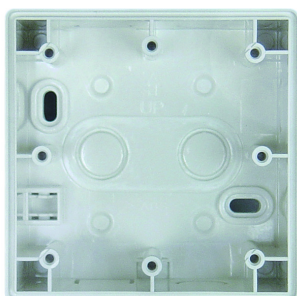

Sous réserve de modifications ou d'erreurs

Pour plus d'informations, consulter: www.theben.fr/produit/2060750

Les données de charge sont déterminées avec des illuminants sélectionnés à titre d'exemple et sont donc des données typiques en raison du grand nombre de produits disponibles.

01/02/2024
Page 3 de 5