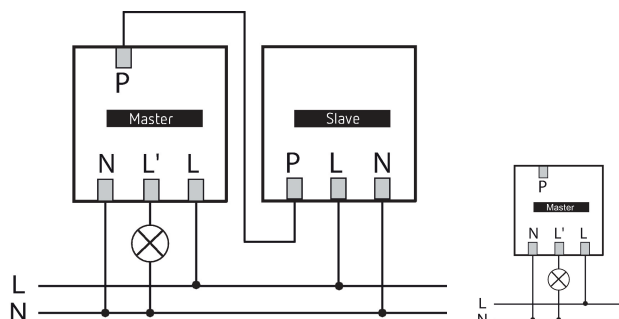

Sous réserve de modifications ou d'erreurs

Pour plus d'informations, consulter: www.theben.fr/produit/2060750

Les données de charge sont déterminées avec des illuminants sélectionnés à titre d'exemple et sont donc des données typiques en raison du grand nombre de produits disponibles.

theMura S180-100 B UP

N° de réf.: 2060750

theben

Schémas de raccordement

Zone de détection pour les applications de planification à une température de 21 °C

Hauteur de montage (A)	Zone frontale (R)	Zone transversale (t)	Personnes assises (S)
1,2 m	120 m ² 12 m x 10 m	238 m ² 14 m x 17 m	