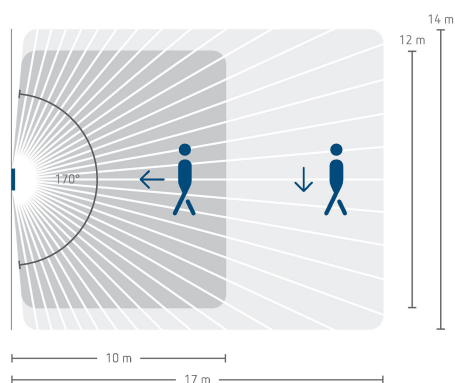

theMura S180-100 B UP

N° de réf.: 2060750

theben

Schémas de raccordement

Zone de détection pour les applications de planification à une température de 21 °C

Hauteur de montage (A)	Zone frontale (R)	Zone transversale (t)	Personnes assises (S)
1,2 m	120 m ² 12 m x 10 m	238 m ² 14 m x 17 m	