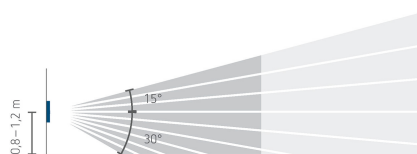

theMura S180-100 B UP

N° de réf.: 2060750

theben

Schémas de raccordement

Zone de détection pour les applications de planification à une température de 21 °C

Hauteur de montage (A)	Zone frontale (R)	Zone transversale (t)	Personnes assises (S)
1,2 m	120 m ² 12 m x 10 m	238 m ² 14 m x 17 m	