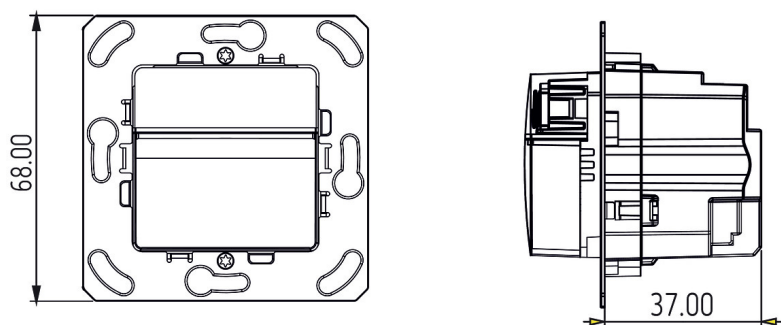

theMura S180-100 B UP

N° de réf.: 2060750

theben

Schémas de raccordement

Zone de détection pour les applications de planification à une température de 21 °C

Hauteur de montage (A)	Zone frontale (R)	Zone transversale (t)	Personnes assises (S)
1,2 m	120 m ² 12 m x 10 m	238 m ² 14 m x 17 m	

theMura S180-100 B UP

N° de réf.: 2060750

theben

Plans d'encombrement

theMura S180-100 UP WH (2060650) + theMura S180-101 UP WH (2060655)

theMura S180-100 UP (2060750) + theMura S180-101 B UP (2060755)

Accessoires