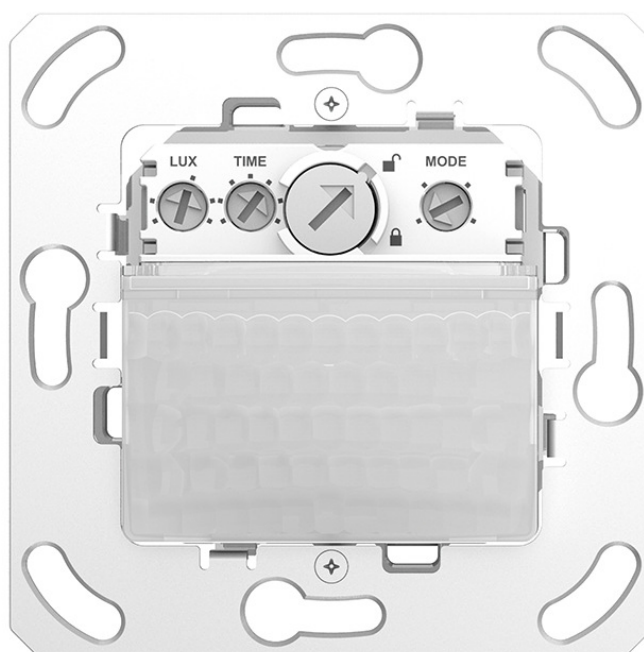

theMura S180-100 B UP

N° de réf.: 2060750

theben

Détecteurs de présence et de mouvement Montage mural intérieur

Description des fonctions

- Détecteur de mouvement passif infrarouge pour montage mural encastré
- Zone de détection semi-circulaire 170°, jusqu'à 14 x 17 m
- Sans cadre, cadres adaptateur en accessoire (compatibles avec certains modèles d'interrupteurs de marques Leader)
- 1 canal d'éclairage
- Fonctionnement en mode automatique ou semi-automatique, commutable
- Valeur de commutation de la luminosité réglable, fonction d'apprentissage
- Temporisation à l'enclenchement et temporisation à l'extinction réglables
- Fonction d'éclairage d'escalier
- Extension de la zone de détection par montage maître/esclave
- Mise en service immédiate grâce aux pré réglages en usine
- Bouton-poussoir intégré (désactivable)

Caractéristiques techniques

theMura S180-100 B UP	
Tension d'alimentation	230 V CA
Fréquence	50 - 60 Hz
Hauteur de montage	0,8 - 1,2 m
Type de montage	Encastré dans le mur
Couleur	Blanc
Sortie de commutation	Lumière
Consommation propre	~0,4 W
Mesure de lumière	Mesure de lumière mixte
Plage de réglage	5 - 1000 lx
Temporisation lumière	Impuls, 10 s - 30 min
Type de lampes	Lampes à incandescence/lampes à halogène, Lampes à fluorescence, Lampes fluocompactes, LEDs

theMura S180-100 B UP	
Charge de lampes à incand. / halogène	2300 W
Courant de commutation	max. 600 A / 200 µs
Lampe LED < 2 W	40 W
Lampe LED 2-8 W	450 W
Lampe LED > 8 W	450 W
Type de raccordement	Bornes à ressort
Boîtier encastré	55 mm
Zone de détection	238 m ² (14 x 17 m)
Couverture angulaire	170°
Température ambiante	-15°C ... 45°C
Indice de protection	IP 20