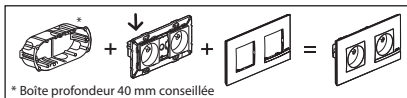

bticino

ALTÈGE™

DOUBLE PRISE DE COURANT
AVEC TERRE PRÉCÂBLÉE - Nuage

BTAL22CD

Pour brancher deux appareils électriques avec un seul raccordement

Connexion

Déconnexion

Bornes auto

Prises précablées

Sécurité enfant

Fixation à vis

A Ce produit doit être installé conformément aux règles d'installation et de préférence par un électricien qualifié. Une installation incorrecte et/ou une utilisation incorrecte peuvent entraîner des risques de choc électrique ou d'incendie. Avant d'effectuer l'installation, lire la notice, tenir compte du lieu de montage spécifique au produit. Ne pas ouvrir, démonter, altérer ou modifier l'appareil sans mention particulière indiquée dans la notice. Tous les produits Legrand doivent exclusivement être ouverts et réparés par du personnel formé et habilité par Legrand. Toute ouverture ou réparation non autorisée annule l'intégralité des responsabilités, droits à remplacement et garanties. Utiliser exclusivement les accessoires de la marque Legrand. Avant toute intervention, couper le courant.

Fil rigide — N (neutre) = bleu
section — L (phase) = tout sauf bleu et vert/jaune
2,5 mm² - - - - - (terre) = vert/jaune

LE10079AA

CONSIGNE POUVANT VARIER LOCALEMENT > WWW.CONSIGNESDETRI.FR

2 ans
GARANTIE