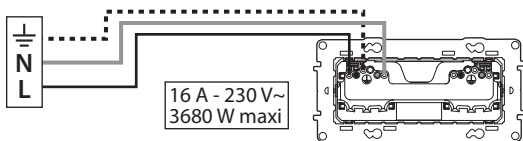

bticino

ALTÈGE™

DOUBLE PRISE DE COURANT
AVEC TERRE PRÉCÂBLÉE - Nuage

BTAL22CD

Pour brancher deux appareils électriques avec un seul raccordement

Connexion

Déconnexion

Bornes auto

Prises précablées

Sécurité enfant

Fixation à vis

A Ce produit doit être installé conformément aux règles d'installation et de préférence par un électricien qualifié. Une installation incorrecte et/ou une utilisation incorrecte peuvent entraîner des risques de choc électrique ou d'incendie. Avant d'effectuer l'installation, lire la notice, tenir compte du lieu de montage spécifique au produit. Ne pas ouvrir, démonter, altérer ou modifier l'appareil sans mention particulière indiquée dans la notice. Tous les produits Legrand doivent exclusivement être ouverts et réparés par du personnel formé et habilité par Legrand. Toute ouverture ou réparation non autorisée annule l'intégralité des responsabilités, droits à remplacement et garanties. Utiliser exclusivement les accessoires de la marque Legrand. Avant toute intervention, couper le courant.

Fil rigide — N (neutre) = bleu
section — L (phase) = tout sauf bleu et vert/jaune
2,5 mm² - - - - - (terre) = vert/jaune

LE10079AA

CONSIGNE POUVANT VARIER LOCALEMENT > WWW.CONSIGNESDETRI.FR

2 ans
GARANTIE