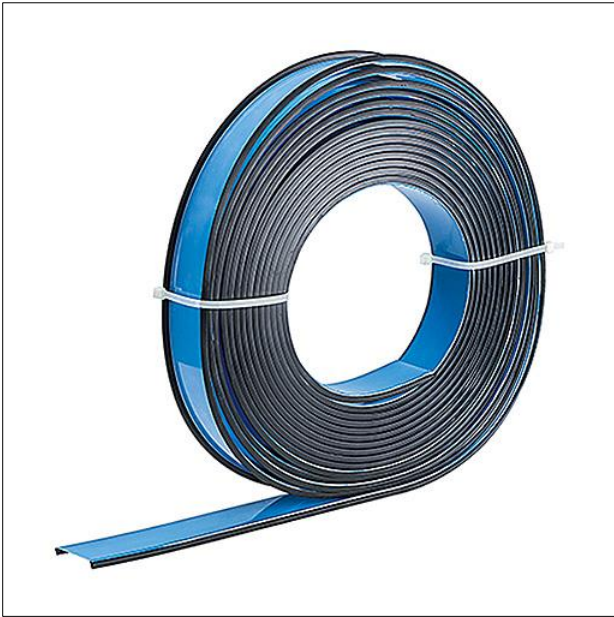

Optique

Optique en. Dimensions : 1400 x 65 x 1 mm poids : 0,3 kg

ZS_SLI_F_Rolle.jpg