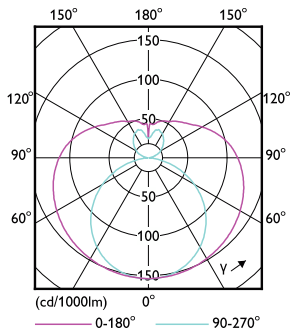

CorePro LED tube Universal T8

Données photométriques

Light Distribution Diagram - CorePro LEDtube UN 1200mm UO 15.5W865 T8