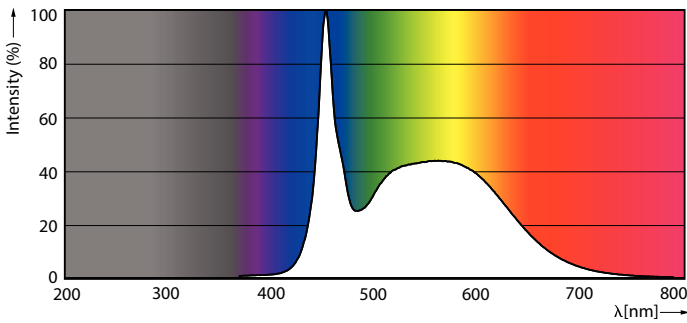

Spectral Power Distribution Colour - CorePro LEDtube UN 1200mm UO 15.5W865 T8