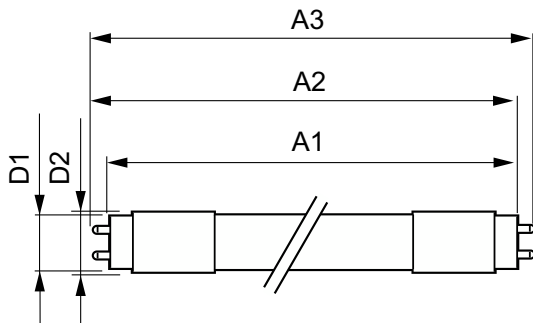

Température

Gamme de températures ambiantes	-20 à +45 °C
Température maximale du produit (nom.)	50 °C

Commandes et gradation

Variation de l'intensité lumineuse	Non

Mécanique et boîtier

Finition ampoule	Dépoli
Matériaux des lampes	Verre
Longueur du produit	1 200 mm

Forme de la lampe	T8

Approbation et application

Classe d'efficacité énergétique	D
Produit à faible consommation	Oui
Homologation	Conformité à la directive RoHS TUV Marquage CE Certificat KEMA Keur
Consommation d'énergie kWh/1 000 h	16 kWh
Numéro d'enregistrement EPREL	1552695
Marquage CE	Oui
Conforme à RoHS	Oui

Données du produit

Nom du produit de la commande	CorePro LEDtube UN 1200mm UO 15.5W865 T8
Nom de produit complet	CorePro LEDtube UN 1200mm UO 15.5W865 T8
Code EOC	872016920000500
Code de commande	20000500
Code 12NC	929003648302
Numérateur - Quantité par kit	1
Poids net (pièce)	0,202 kg
Code EAN – Produit/Boîte	8720169200005
Conditionnement par carton	20
Codes EAN/UPC – Boîte	8720169200012

Schéma dimensionnel

Product	D1	D2	A1	A2	A3
CorePro LEDtube UN 1200mm UO 15.5W865 T8	26 mm	28 mm	1 199 mm	1 205 mm	1 213 mm