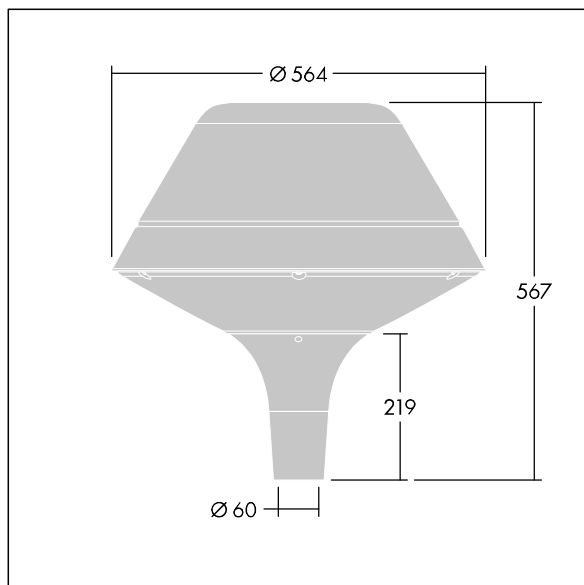

Plurio

Plurio Indirect : Lanterne LED décorative à montage top avec distribution Radialement symétrique. Driver avec 24 LED entraînés à 350mA. Classe électrique II, IP66, IK08. Base : coulé aluminium, thermopoudré gris anthracite 900 sablé. Chapeau : forme original, aluminium, texturé gris anthracite 900 sablé. Diffuseur : anti-UV, transparent Polycarbonate (PC) avec prismes anti-éblouissement. Optique à réflecteur indirect Equipé d'un 50% circuit de réduction de puissance, qui entre en vigueur 3 heures avant et 5 heures après un minuit calculé. Il peut être désactivé à l'installation avec un interrupteur interne facilement accessible. Livré avec LED 4 000 K. Montage top sur mât de Ø 60mm.

Émissions lumineuses vers le haut inférieures à 1 %.

Dimensions : Ø564 x 567 mm
 Puissance du luminaire: 26 W
 Flux lumineux du luminaire: 3261 lm
 Efficacité lumineuse du luminaire: 125 lm/W
 Poids : 9,5 kg
 Scx : 0.199 m²

TLG_PLRL_F_IOC_ANT.jpg

TLG_PLRL_M_IOC_T60.wmf

TL_PLI24L35RS740U1.idt

Position de la lampe: STD - Standard
 Source lumineuse: LED
 Flux lumineux du luminaire*: 3261 lm
 Efficacité lumineuse du luminaire*: 125 lm/W
 Indice min. de rendu des couleurs: 70
 Convertisseur: 1 x 87500885 LCO 60/200-1050/100
 o4a NF C EXC3