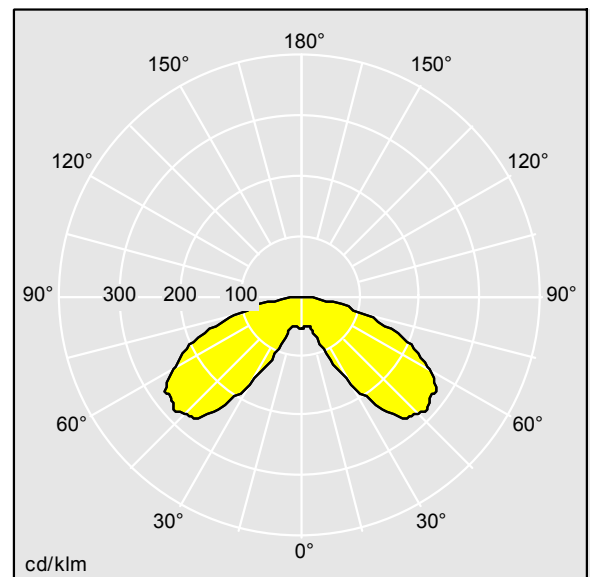

Plurio

Plurio Indirect : Lanterne LED décorative à montage top avec distribution Radialement symétrique. Driver avec 24 LED entraînés à 350mA. Classe électrique II, IP66, IK08. Base : coulé aluminium, thermopoudré gris anthracite 900 sablé. Chapeau : forme original, aluminium, texturé gris anthracite 900 sablé. Diffuseur : anti-UV, transparent Polycarbonate (PC) avec prismes anti-éblouissement. Optique à réflecteur indirect Equipé d'un 50% circuit de réduction de puissance, qui entre en vigueur 3 heures avant et 5 heures après un minuit calculé. Il peut être désactivé à l'installation avec un interrupteur interne facilement accessible. Livré avec LED 4 000 K. Montage top sur mât de Ø 60mm.

Émissions lumineuses vers le haut inférieures à 1 %.

Dimensions : Ø564 x 567 mm
 Puissance du luminaire: 26 W
 Flux lumineux du luminaire: 3261 lm
 Efficacité lumineuse du luminaire: 125 lm/W
 Poids : 9,5 kg
 Scx : 0.199 m²

TLG_PLRL_F_IOC_ANT.jpg

TLG_PLRL_M_IOC_T60.wmf

TL_PLI24L35RS740U1.idt

Position de la lampe: STD - Standard
 Source lumineuse: LED
 Flux lumineux du luminaire*: 3261 lm
 Efficacité lumineuse du luminaire*: 125 lm/W
 Indice min. de rendu des couleurs: 70
 Convertisseur: 1 x 87500885 LCO 60/200-1050/100
 o4a NF C EXC3