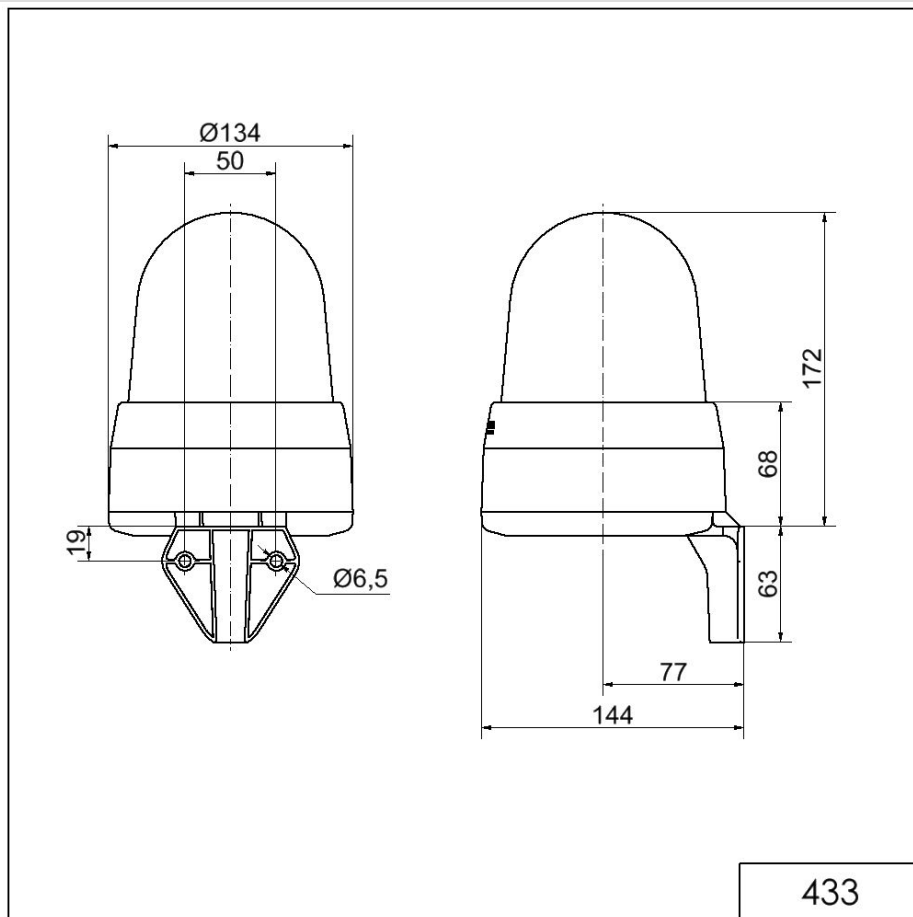

Midi / LED/Flash/EVS/Multi-t. sounder 433

Sirène DEL WM 32 sons 24VAC/DC CL

DESSIN

! Pour plus d'informations sur l'installation et le montage, reportez-vous au guide d'utilisation approprié sur www.werma.com. Cette copie imprimée est pour information seulement et est sujette à modification.