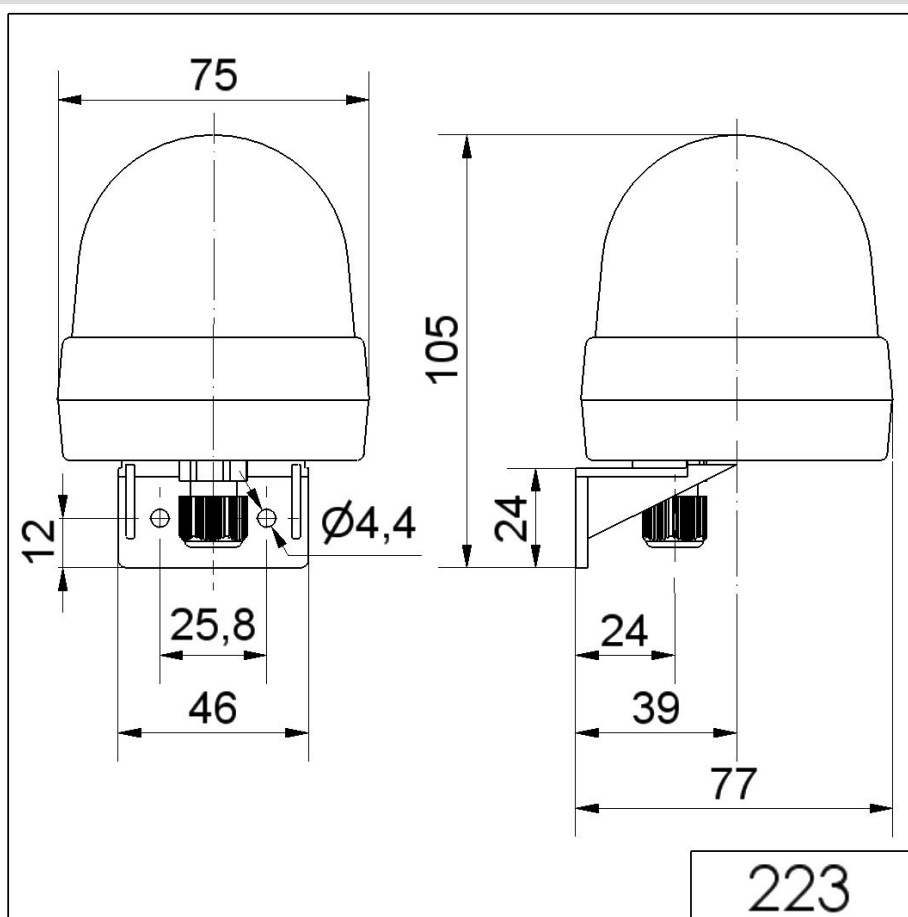

Mini Feux sur fond plat / Permanent Light 223

Feu permanent WM 12-230VAC/DC YE

UL Type Rating	Type 12
Conformité FCC	Non
Conformité IC	Non
Certificat EAC disponible	Oui
Conformité UKCA (Importateur)	Oui (WERMA (UK) Ltd.)
Conformité AS-I	Non
Approbation de l'OACI	Non
Conformité DNV	Non
Conformité RoHS CN	Non
Conformité à Vds	Non

DESSIN

Pour plus d'informations sur l'installation et le montage, reportez-vous au guide d'utilisation approprié sur www.werma.com. Cette copie imprimée est pour information seulement et est sujette à modification.