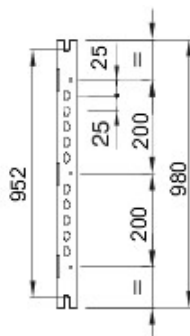

Accessoires et compléments techniques pour coffrets d'automatisation et de distribution série 46.

Montage	Rapide Fast & Easy	Hauteur	1 et 2 modules
Pour coffrets LxH (mm)	800x1060	Adapté pour	46QP - 46QM - 46QX
Electrocod	0303		

DIMENSIONS

GEWISS S.A.S. 1, Rue du Rio Salado 91940
Les Ulis Cedex
Tel : +33 1 64 86 80 80

www.gewiss.com
www.gewiss@gewiss.fr
Dernière mise à jour 08/08/2019

Les caractéristiques, dimensions, dessins et images sont communiqués à titre purement informatif et peuvent faire l'objet de modification sans aucun préavis