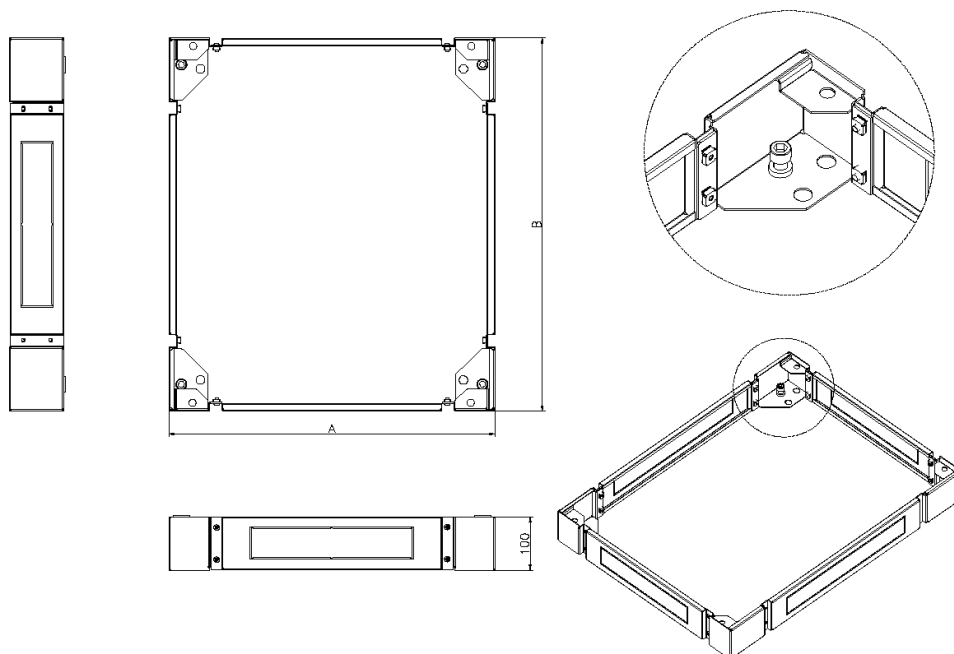

✕ 4 entrées de câble défonçables

✕ Capacité de charge

✕ Pieds de levage et roulettes compatibles

✕ Garantie système de 25ans

Présentation du produit

Disponible en option pour toutes les tailles de baies Environ Excel, la plinthe augmente la hauteur totale d'environ 100 mm et permet d'accéder plus facilement aux câbles situés à la base.

Les côtés de la plinthe sont amovibles afin d'accroître encore l'accès au câblage et à des fins de mise à niveau.

Caractéristiques du produit

Élément	Valeur
modèle	socle complet
matériau	acier
couleur	noir
adapté à un rangement de câbles	oui
largeur	800 mm
hauteur	100 mm
profondeur	1000 mm

Plinthe Environ 800 mm de Large x 1000 mm de Profondeur pour Baies CR et ER Noir

Référence du produit: 542-980-BK

excel
without compromise.

Dessin de produit

Informations concernant les références produits