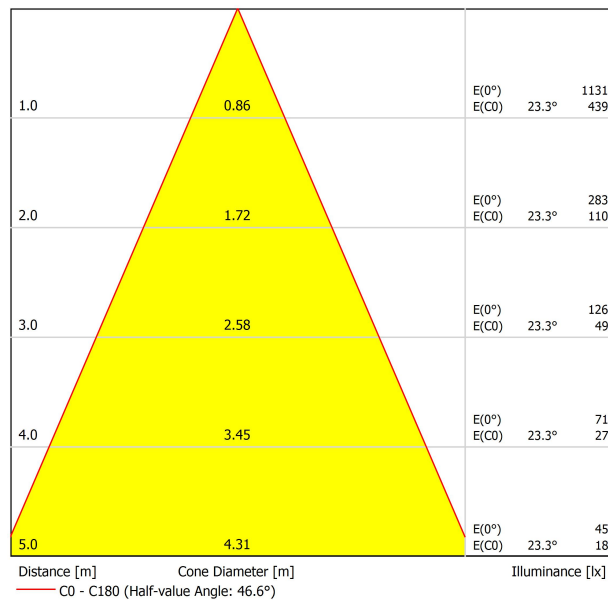

DIAGRAMME CONIQUE