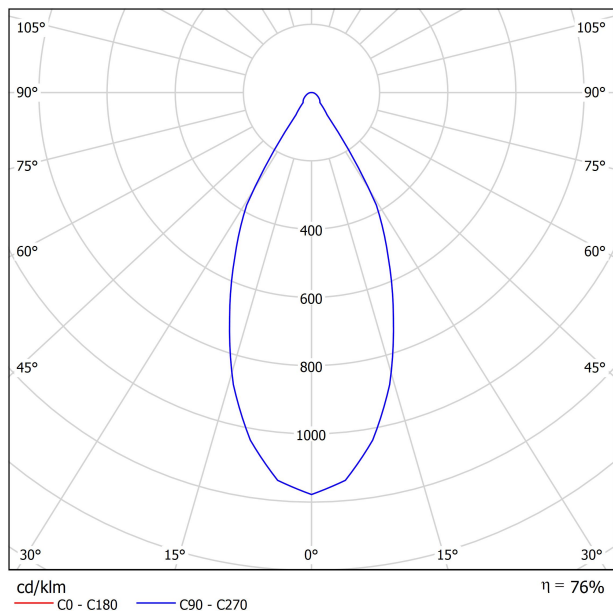

DIMENSIONS

Nom	SCOPE 21 SURFACE 7W 4000K NN
Référence	A2601002NN
Coleur	Noir-Noir - Autres couleurs, veuillez consulter
RAL	9005 & 9005
Catégorie	SURFACE

Type	LED
Flux lumineux brut	960 lm
Température de couleur	4000 K
Stabilité chromatique	MacAdam Step 2
Indice de reproduction chromatique	CRI > 90
Puissance	7 W
Courant	200 mA
Efficacité	137 lm/W
Durée de vie de la LED	L80B10 > 60.000h

DIAGRAMME POLAIRE

DIAGRAMME CONIQUE

Fuente de luz (LED) reemplazable por un profesional autorizado

Replaceable (LED only) light source by an authorized professional.

Source lumineuse (LED) remplaçable par un professionnel agréé