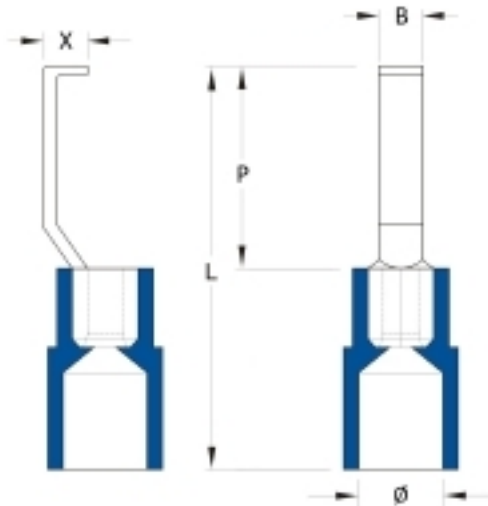

HBT 2,5 - 4,6 BL

Weidmüller Interface GmbH & Co. KG

Klingenbergstraße 26

D-32758 Detmold

Germany

www.weidmueller.com

L'utilisation de connexions isolées garantit pendant de longues années à l'utilisateur une qualité constante de ses connexions électriques.
Ils présentent également des avantages lors du montage.

Informations générales de commande

Version	Cosses, Cosse isolée, 1.5 mm² - 2.5 mm², bleu
Référence	1233330000
Type	HBT 2,5 - 4,6 BL
GTIN (EAN)	4050118016901
Qté.	100 pièce(s)