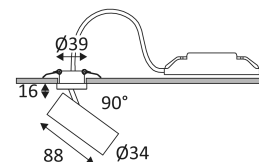

JOY RX

- Downlight semi-encastré rond orientable.
- Fixation par ressorts.
- Convertisseur non dimmable déporté fourni.

Ce produit contient 1 source(s) lumineuse(s) d'efficacité énergétique F.

CODE	COULEUR	MATIÈRE	AC	DC	LED	T° (K)	LED Lumen	System Lumen
DO510WW05	NOIR MAT	ALUMINIUM	AC 230V	DC 120mA 36V	4,5W	3000K	375 Lm	260 Lm
DO510WW30	BLANC MAT	ALUMINIUM	AC 230V	DC 120mA 36V	4,5W	3000K	375 Lm	260 Lm

Produit alimenté sous une très basse tension de sécurité (T.B.T.S) qui n'excède pas 50V (valeur efficace en courant alternatif).

Diamètre de percement pour insérer le luminaire. (35mm)

Hauteur de faux-plafond minimum pour y inclure le luminaire. (70mm)

UGR inférieur à 19.

RG1.

Testé à 650°.

Le produit peut être recouvert après montage par un isolant déroulé.

Alimentation incluse.

120
mA

A connecter à une alimentation Led en courant constant de 120mA DC.

3