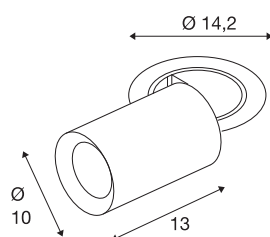

### INFORMATIONS TECHNIQUES

Réf.	1007049
Nombre de sorties lumineuses différentes	1
Orientable ou inclinable	rotatif et pivotant
Montage	Encastrément
Détails de montage	Plafond
Courant / tension secondaire	700 mA
Classe de protection	III
Puissance en watts	25.4 W
Température ambiante minimale	-20 °C
Température ambiante maximale	40 °C
Lumen	2200 lm
Température de couleur	3000 Kelvin
Angle de rayonnement	20 °
Coloris	noir
IRC	90
UGR ≤	22
Données LXXBXX	L80B50
Durée de vie	50000 h
Risk Group	1
Longueur	13 cm
Diamètre	10 cm
Poids net	0.95 kg

Poids brut	1.017 kg
Forme de découpe	ronde
Profondeur d'encastrement	15 cm
Diamètre d'encastrement	13 cm