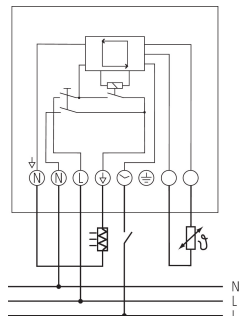

RAMSES 751 RA	
Précision de réglage	$\pm 0.5$ K
Comportement de régulation	Régulateur proportionnel avec PWM (quasiment continu)
Couleur	Blanc
Type de montage	Encastré
Longueur de câble max.	4 m
Température ambiante	0°C ... 40°C
Indice de protection	IP 30
Classe de protection	II selon EN 60 730-1

Sous réserve de modifications ou d'erreurs

Pour plus d'informations, consulter: [www.theben.fr/produit/7510131](http://www.theben.fr/produit/7510131)

Les données de charge sont déterminées avec des illuminants sélectionnés à titre d'exemple et sont donc des données typiques en raison du grand nombre de produits disponibles.

## Schémas de raccordement