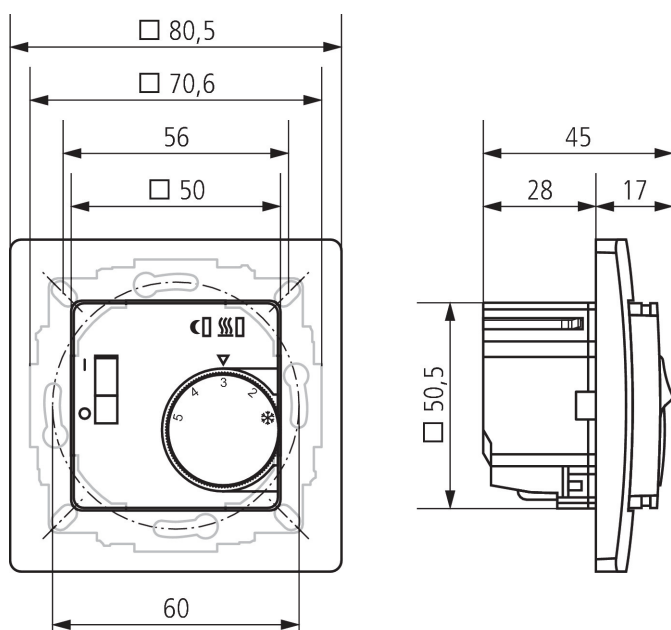

Plans d'encombrement

Accessoires

Servomoteur ALPHA 5 230 V

N° de réf.: 9070441