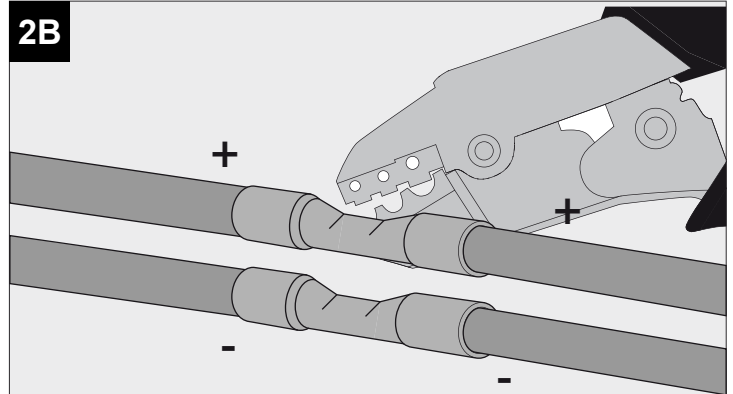

Toestel niet geschikt om te worden afgedekt met thermische isolatie.
Luminaires non appropriées pour recouvrement d'un matériau isolant thermique.
Das Gerät/Die Leuchte darf nicht abgedeckt werden mit thermischer Isolation.
Luminaire not suitable for covering with insulating material.
Luminaria no apta para cubrir con material aislante.
Apparecchio non adatto per essere coperto da materiale isolante.