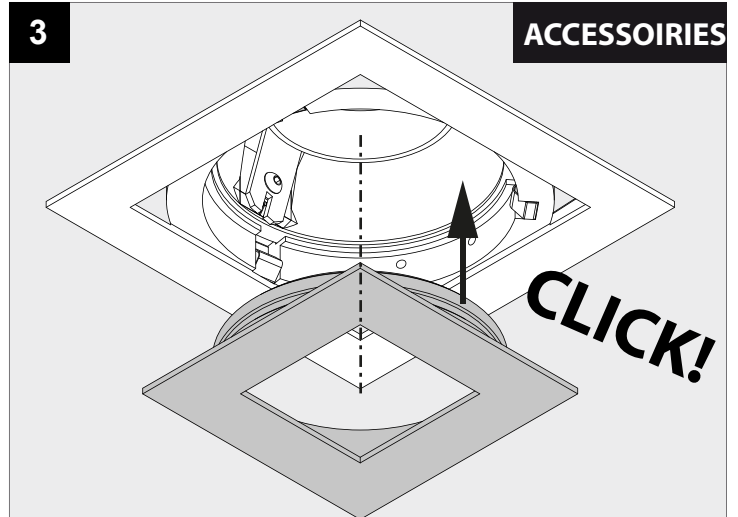

REQUIRED
24213 0080 IMAX II TUBE SQUARE