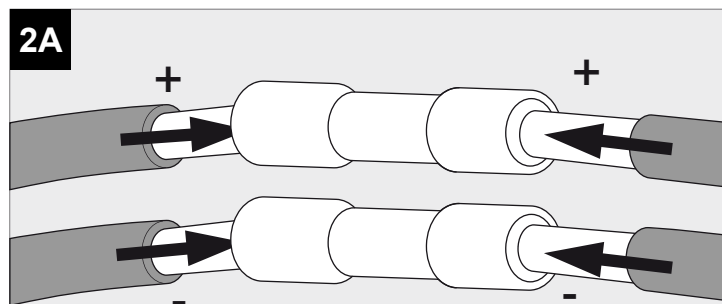

REQUIREMENTS

24213 0080 iMAX II TUBE SQUARE

REFLECTOR

	I _o	P _o	U _f Typical
EXCL 350mA		5,9W	16,9V-DC
EXCL 500mA		8,7 W	17,4V-DC

IP20

Beschermtd tegen vaste voorwerpen die groter zijn dan 12 mm
 Protégé contre les objets solides de plus de 12 mm
 Geschützt gegen Festkörper größer als 12 mm
 Protected against solid objects greater than 12 mm
 Protegido contra objetos sólidos superiores a 12 mm
 Protetto contro oggetti solidi più grandi di 12 mm

Enkel geschikt voor toestellen op zeer lage spanning (minder dan 50 V-AC / 120 V-DC)
 Convient uniquement pour les produits à très basse tension (moins de 50 V-AC / 120 V-DC)
 Geeignet für Güter mit sehr niedriger Spannung (unter 50 V-AC / 120 V-DC)
 Only suited for goods at very low voltage (below 50 V-AC / 120 V-DC)
 Se recomienda únicamente para aquellos productos de tensión muy baja (menos de 50 V-AC / 120 V-DC)
 Vale unicamente per i prodotti a tensione molto bassa (inferiore a 50 V-AC / 120 V-DC)