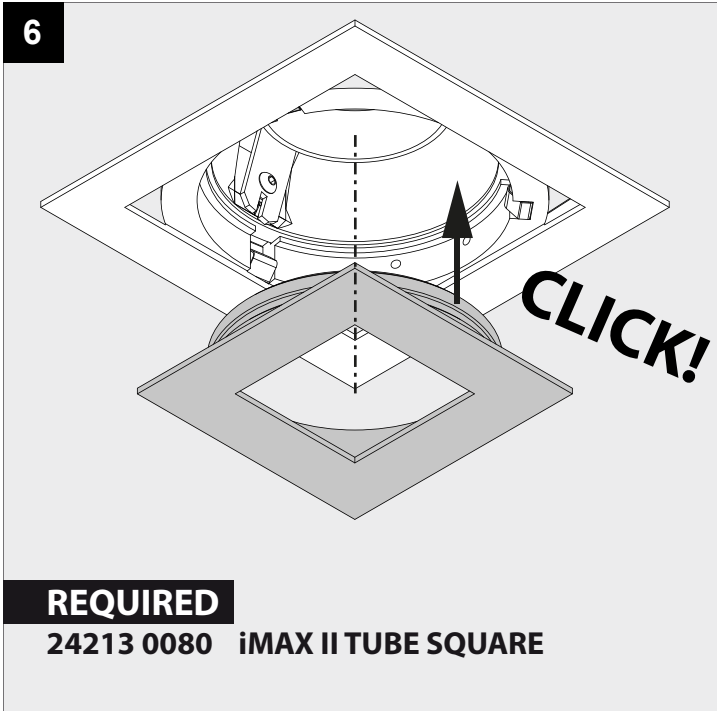

De verlichtingsbron van dit verlichtingstoestel zal enkel door de fabrikant of door de fabrikant aangestelde installateur vervangen worden.

La source lumière de cet appareil ne sera remplacée que par l'entreprise ou par un agent reconnu.

Das enthaltene Leuchtmittel sollte nur durch entsprechendes Fachpersonal ersetzt werden.

The light source contained in this luminaire shall only be replaced by the manufacturer or his service agent.

La fuente de iluminación que tiene esta luminaria sólo puede remplazarse por el fabricante o por un instalador autorizado.

La sorgente luminosa incorporata in questo apparecchio può essere sostituita solo dal produt tore, da un suo centro assistenza oppure da una persona in possesso della necessaria abilitazione.