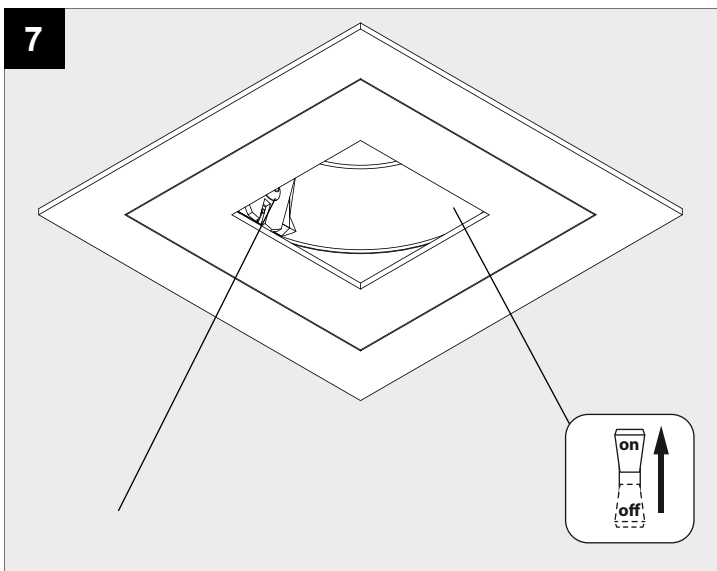

De verlichtingsbron van dit verlichtingstoestel zal enkel door de fabrikant of door de fabrikant aangestelde installateur vervangen worden.

La source lumière de cet appareil ne sera remplacée que par l'entreprise ou par un agent reconnu.

Das enthaltene Leuchtmittel sollte nur durch entsprechendes Fachpersonal ersetzt werden.

The light source contained in this luminaire shall only be replaced by the manufacturer or his service agent.

La fuente de iluminación que tiene esta luminaria sólo puede remplazarse por el fabricante o por un instalador autorizado.

La sorgente luminosa incorporata in questo apparecchio può essere sostituita solo dal produt tore, da un suo centro assistenza oppure da una persona in possesso della necessaria abilitazione.