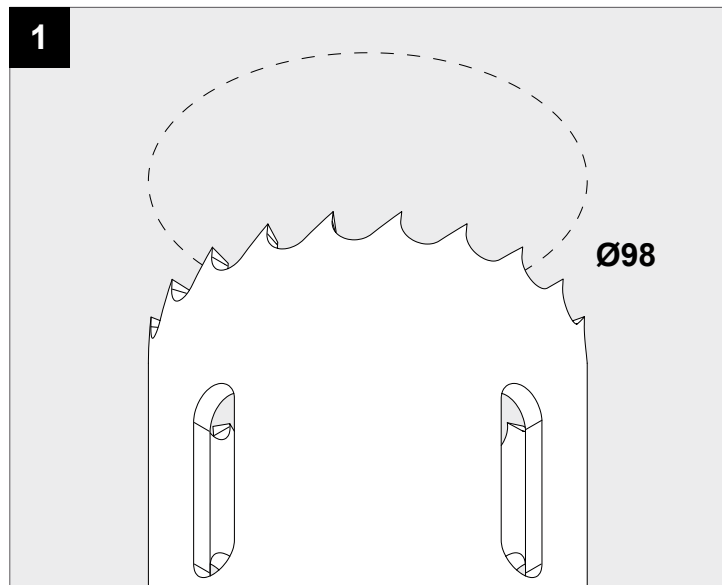

iMAX II SQUARE ADJUSTABLE LP

DEEL
PARTIE
TEIL
PART
PARTE
PARTE

A

OPTIONS

15215 0020 MOUNTING KIT FLUSH iMAX SQUARE

ACCESSORIES

- 24213 0050 iMAX II HONEYCOMB
- 24213 0060 iMAX II GLASS SBL
- 24213 0070 iMAX II LINEAR SPREAD/ ELLIPTICAL LENS
- 24213 0090 iMAX II SOFTENING LENS
- 24213 0100 iMAX II SPREAD LENS

REQUIREMENTS

24213 0080 iMAX II TUBE SQUARE

REFLECTOR

	I_o	P_o	U_f Typical
EXCL 350mA		5,9W	16,9V-DC
EXCL 500mA		8,7 W	17,4V-DC

IP20

Beschermtd tegen vaste voorwerpen die groter zijn dan 12 mm
Protégé contre les objets solides de plus de 12 mm
Geschützt gegen Festkörper größer als 12 mm
Protected against solid objects greater than 12 mm
Protegido contra objetos sólidos superiores a 12 mm
Protetto contro oggetti solidi più grandi di 12 mm

Enkel geschikt voor toestellen op zeer lage spanning (minder dan 50 V-AC / 120 V-DC)
Convient uniquement pour les produits à très basse tension (moins de 50 V-AC / 120 V-DC)
Geeignet für Güter mit sehr niedriger Spannung (unter 50 V-AC / 120 V-DC)
Only suited for goods at very low voltage (below 50 V-AC / 120 V-DC)
Se recomienda únicamente para aquellos productos de tensión muy baja (menos de 50 V-AC / 120 V-DC)
Vale unicamente per i prodotti a tensione molto bassa (inferiore a 50 V-AC / 120 V-DC)

Toestel niet geschikt om te worden afgedekt met thermische isolatie.
Luminaires non appropriées pour recouvrement d'un matériau isolant thermique.
Das Gerät/Die Leuchte darf nicht abgedeckt werden mit thermischer Isolation.
Luminaire not suitable for covering with insulating material.
Luminaria no apta para cubrir con material aislante.
Apparecchio non adatto per essere coperto da materiale isolante.

ELECTRICAL CONNECTION

ATTENTION
OBSERVE PRECAUTIONS FOR HANDLING ELECTROSTATIC DISCHARGE SENSITIVE DEVICES
NO SECONDARY SWITCHING