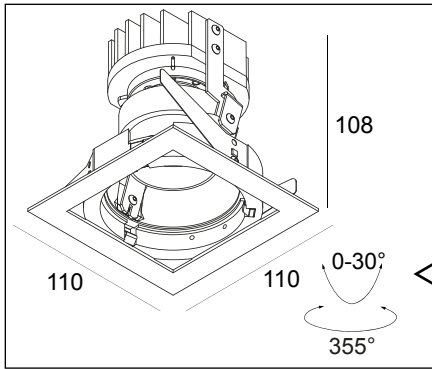

iMAX II SQUARE ADJUSTABLE LP

DEEL
PARTIE
TEIL
PART
PARTE
PARTE

A

OPTIONS

15215 0020 MOUNTING KIT FLUSH iMAX SQUARE

ACCESSORIES

- 24213 0050 iMAX II HONEYCOMB
- 24213 0060 iMAX II GLASS SBL
- 24213 0070 iMAX II LINEAR SPREAD/ ELLIPTICAL LENS
- 24213 0090 iMAX II SOFTENING LENS
- 24213 0100 iMAX II SPREAD LENS

REQUIREMENTS

24213 0080 iMAX II TUBE SQUARE

REFLECTOR

	I _o	P _o	U _f Typical
EXCL 350mA		5,9W	16,9V-DC
EXCL 500mA		8,7 W	17,4V-DC

IP20

Beschermtd tegen vaste voorwerpen die groter zijn dan 12 mm
 Protégé contre les objets solides de plus de 12 mm
 Geschützt gegen Festkörper größer als 12 mm
 Protected against solid objects greater than 12 mm
 Protegido contra objetos sólidos superiores a 12 mm
 Protetto contro oggetti solidi più grandi di 12 mm