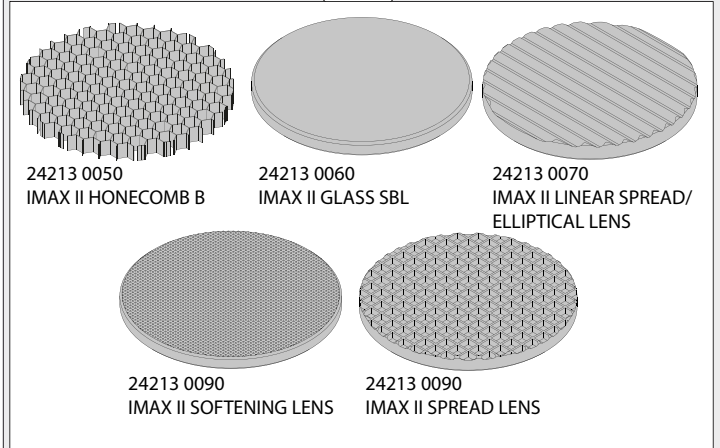

REQUIRED
24213 0080 IMAX II TUBE SQUARE