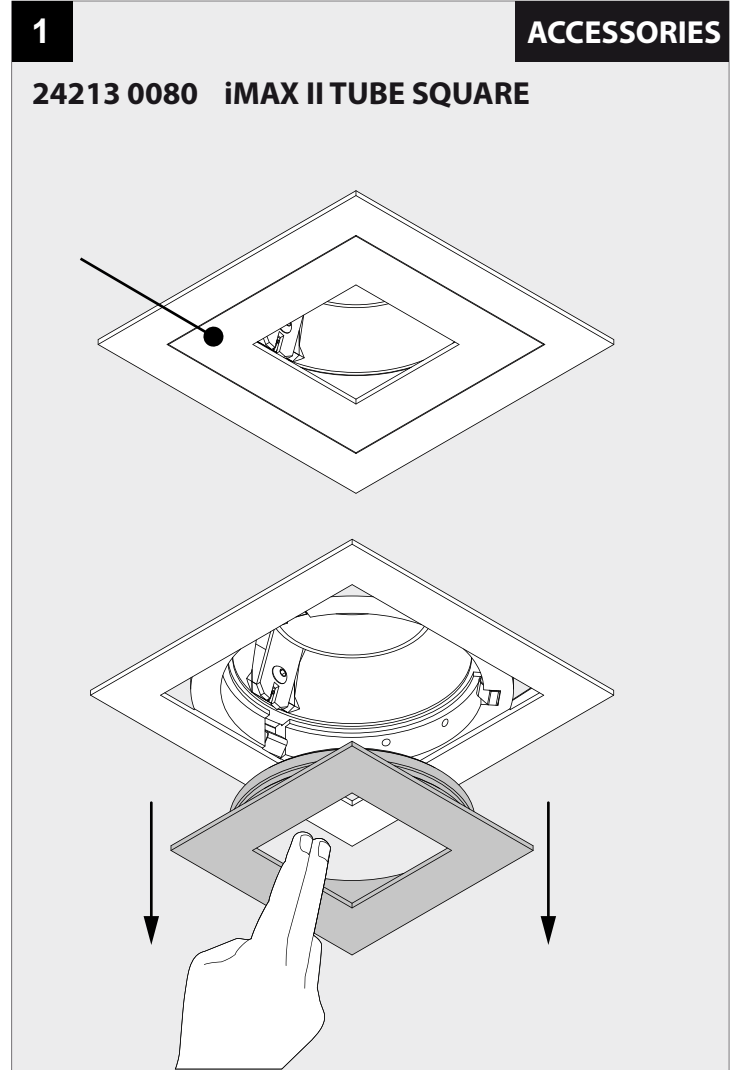

De verlichtingsbron van dit verlichtingstoestel zal enkel door de fabrikant of door de fabrikant aangestelde installateur vervangen worden.

La source lumière de cet appareil ne sera remplacée que par l'entreprise ou par un agent reconnu.

Das enthaltene Leuchtmittel sollte nur durch entsprechendes Fachpersonal ersetzt werden.

The light source contained in this luminaire shall only be replaced by the manufacturer or his service agent.

La fuente de iluminación que tiene esta luminaria sólo puede remplazarse por el fabricante o por un instalador autorizado.

La sorgente luminosa incorporata in questo apparecchio può essere sostituita solo dal produt tore, da un suo centro assistenza oppure da una persona in possesso della necessaria abilitazione.