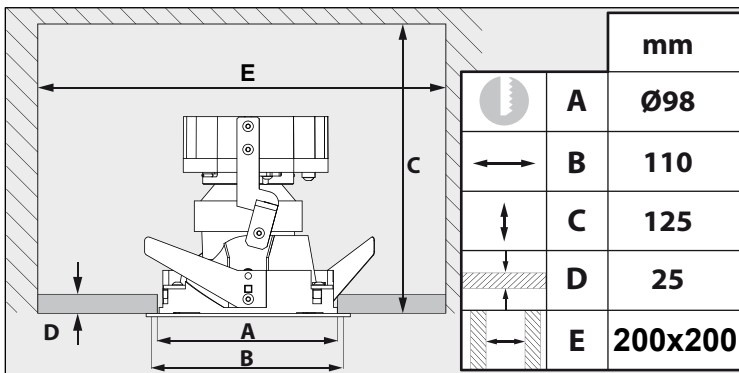

iMAX II SQUARE ADJUSTABLE LP

DEEL
PARTIE
TEIL
PART
PARTE
PARTE

A

OPTIONS

15215 0020 MOUNTING KIT FLUSH iMAX SQUARE

ACCESSORIES

- 24213 0050 iMAX II HONEYCOMB
- 24213 0060 iMAX II GLASS SBL
- 24213 0070 iMAX II LINEAR SPREAD/ ELLIPTICAL LENS
- 24213 0090 iMAX II SOFTENING LENS
- 24213 0100 iMAX II SPREAD LENS

REQUIREMENTS

24213 0080 iMAX II TUBE SQUARE

REFLECTOR

	I _o	P _o	U _f Typical
EXCL 350mA		5,9W	16,9V-DC
EXCL 500mA		8,7 W	17,4V-DC

IP20

Beschermtd tegen vaste voorwerpen die groter zijn dan 12 mm
 Protégé contre les objets solides de plus de 12 mm
 Geschützt gegen Festkörper größer als 12 mm
 Protected against solid objects greater than 12 mm
 Protegido contra objetos sólidos superiores a 12 mm
 Protetto contro oggetti solidi più grandi di 12 mm