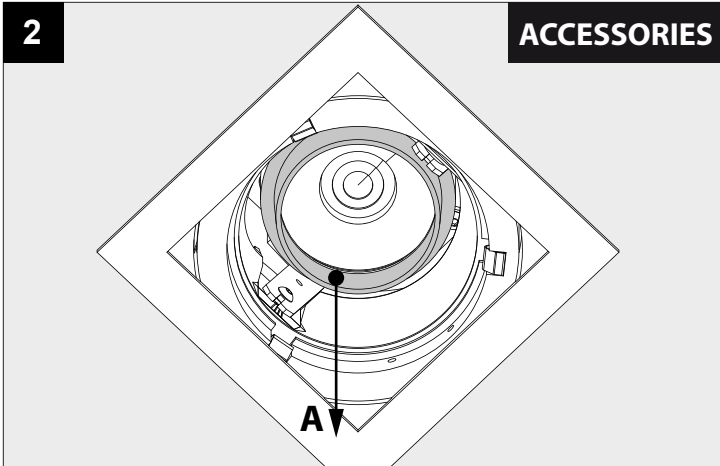

REQUIRED
24213 0080 IMAX II TUBE SQUARE