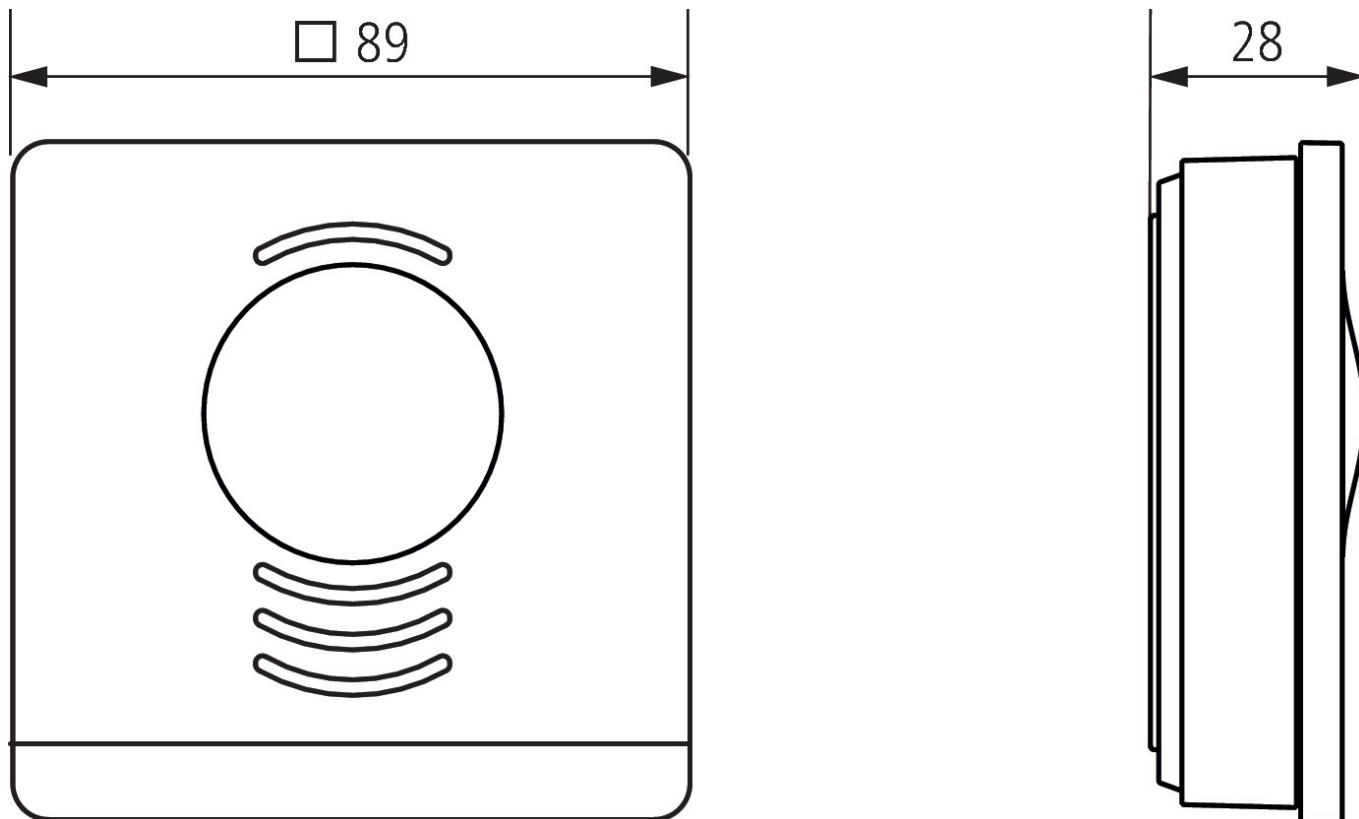

AMUN 716 SR

N° de réf.: 7160110

theben

Plans d'encombrement

Accessoires

Bloc d'alimentation capteur CO2

N° de réf.: 9070494

Sous réserve de modifications ou d'erreurs

Pour plus d'informations, consulter: www.theben.fr/produit/7160110

Les données de charge sont déterminées avec des illuminants sélectionnés à titre d'exemple et sont donc des données typiques en raison du grand nombre de produits disponibles.

01/02/2024

Page 2 de 2