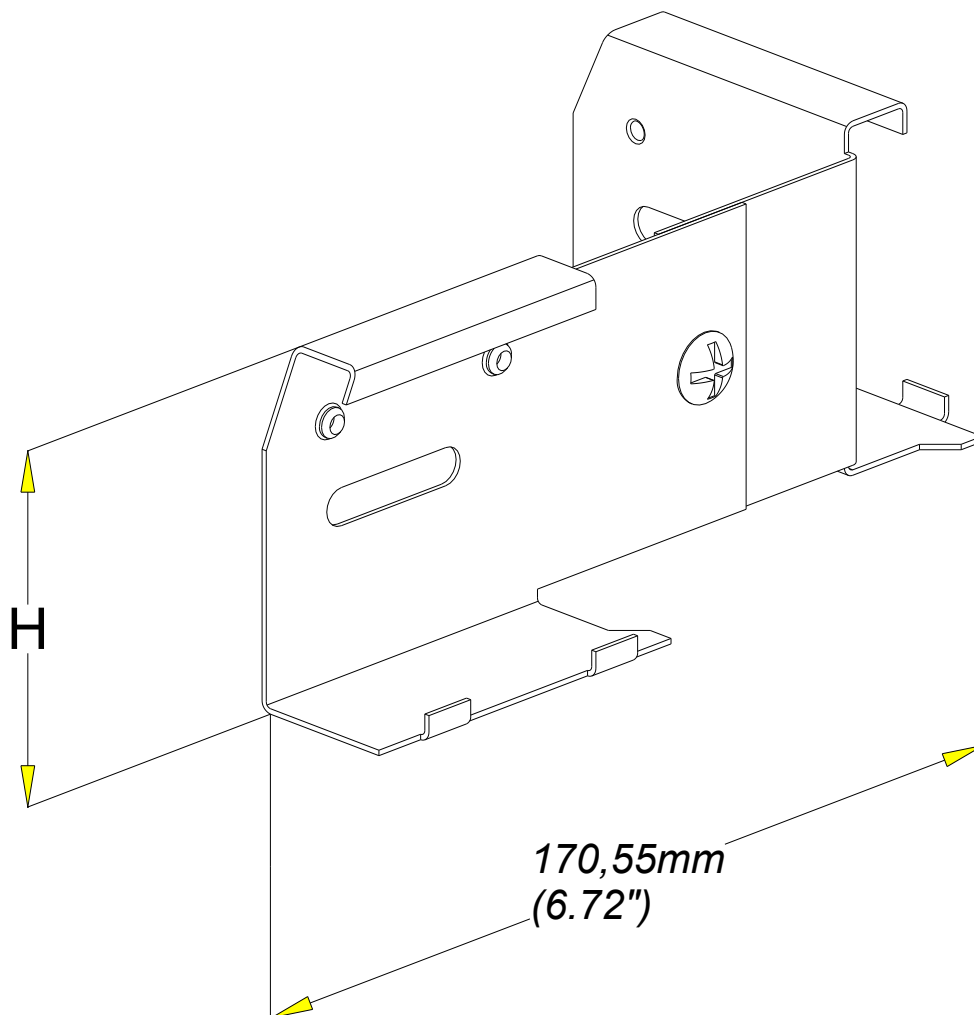

WKV GLO4
WKV GLO4

GS
PG

CABLE
MANAGEMENT

FT0636-0

11 13

Material	Standard
DX 51 D Z 275 MAC	EN 10 346

REF	CODE	H _(mm)	H _(inch)	Poids _(kg)	Weight _(lb)
WKV GLO4/60	8313130	60	2.36	0,5	1.107
WKV GLO4/100	8313230	100	3.94	0,86	1.904

Epaisseur / Thickness 1mm / 0.039"
