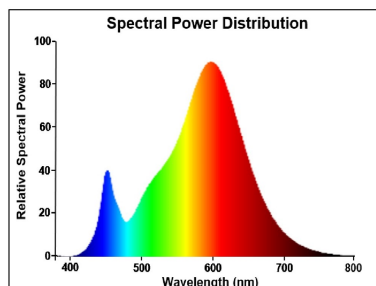

ToLEDo Striplight

ToLEDo Striplight 500mm 8W 700lm S14S

0028106

Max. Luminaires par disjoncteur 20A C	575
Max. Luminaires par disjoncteur 16A B	29

Durée de vie

Durée de vie moyenne - L70 B50	15000
Durée de vie moyenne (nominal) (hr)	15000
Durée de vie moyenne (h)	15000

Données physiques

Longueur (mm)	498
Diamètre nominal produit (mm)	48
Poids (kg)	0.104

Emballage

Type d'emballage	Carton
Code EAN	5410288281063
Longueur simple de l'emballage (cm)	50.4
Largeur unitaire de l'emballage (cm)	5.0
Profondeur emballage unitaire (cm)	3.0
DUN14 (intérieur)	15410288281060
unités par emballage extérieur	6
Longueur / hauteur de l'emballage extérieur (cm)	51.4
largeur de l'emballage extérieur (cm)	10.6
Profondeur de l'emballage extérieur (cm)	10.1

Sécurité

Condition de fonctionnement optimal (° C)	-20-40
Consignes de nettoyage en cas de bris	Non applicable
Lampe à objectif spécial	Non
A utiliser uniquement en environnement sec	Oui
Ne convient pas à l'éclairage résidentiel	Oui
Message de sécurité	Ne convient pas aux luminaires fermés

PHOTOMÉTRIE

ToLEDo Striplight

ToLEDo Striplight 500mm 8W 700lm S14S

0028106

SCHÉMAS TECHNIQUES