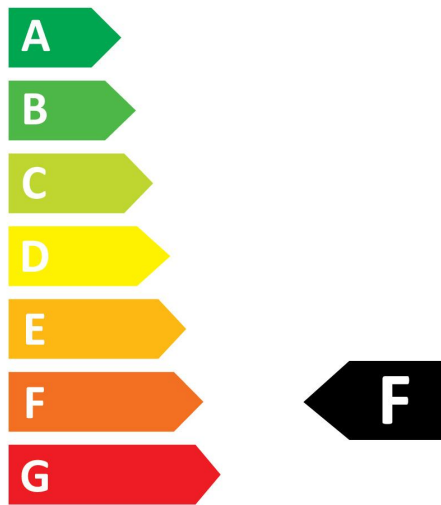

ToLEDo Striplight

ToLEDo Striplight 500mm 8W 700lm S14S

0028106

0028106

8
kWh/1000h

2019/2015