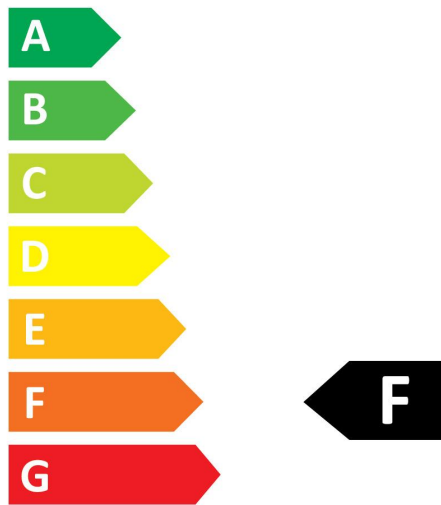

ToLEDo Striplight

ToLEDo Striplight 500mm 8W 700lm S14S
0028106

SYLVANIA

0028106

8
kWh/1000h

2019/2015