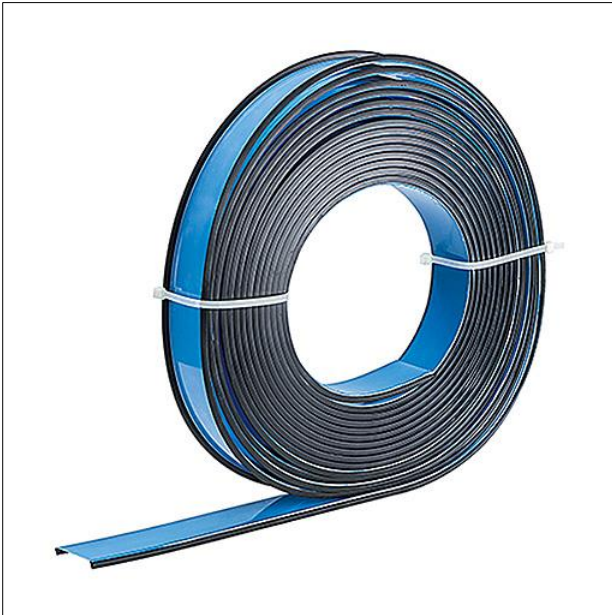

Optique

Vasque avec trous BWS, deux caches en tôle comme embouts et 2 vis. Optique en conforme à la NORME, classifié TP(a) pour SLOTLIGHT infinity opale/diffus avec joint d'ombre noir. Dimensions : 2150 x 65 x 1 mm poids : 0,42 kg

ZS_SLI_F_Rolle.jpg