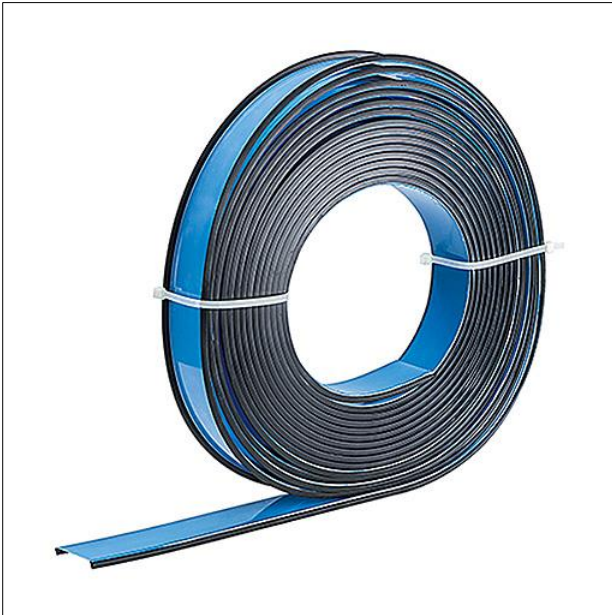

Optique

Vasque avec trous BWS, deux caches en tôle comme embouts et 2 vis. Optique en conforme à la NORME, classifié TP(a) pour SLOTLIGHT infinity opale/diffus avec joint d'ombre noir. Dimensions : 2650 x 65 x 1 mm poids : 0,52 kg

ZS_SLI_F_Rolle.jpg