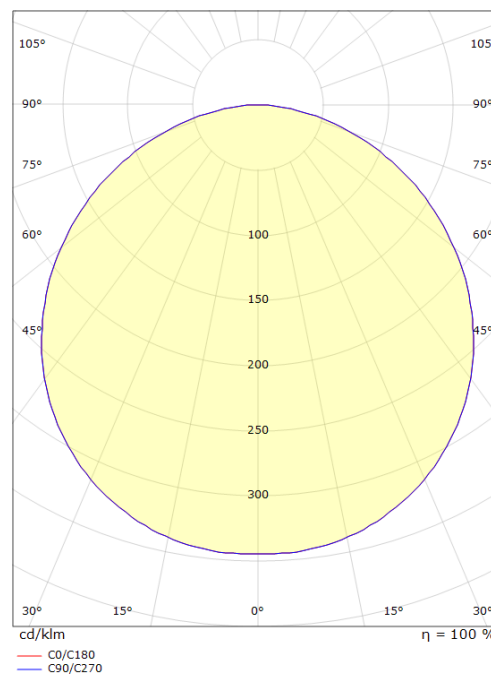

Frame Round Maxi Twilight Noir

Codes-articles: **605152**
EAN: 7021986051520
SG code: 5046605152

Source lumineuse

Version: Twilight
Type de source lumineuse: LED (non interchangeable)
Wattage: 22W
System wattage: 22.0W
Luminous flux: 1960lm
Efficacité: 90 lm/W
Tension: 230V
Température des couleurs: 3000K
Rendu des couleurs (CRI): Ra>80
Facteur MacAdams: SDCM: 3
Durée de vie: L80/B20>45,000
Light distribution: Directe
Optique: Plastic Opal
Faisceau: 110°

Embase: Aluminium
Couleur: Noir (RAL 9004)
Optique: Polycarbonate (PC)

Montage/Connexion

Montage: Surface, Indoor / Outdoor
Embrayage: Bornier sans vis

Dimensions (mm)

Hauteur (H): 77
Diameter (D): 325
Poids (brutto/netto): 1.9 / 1.9