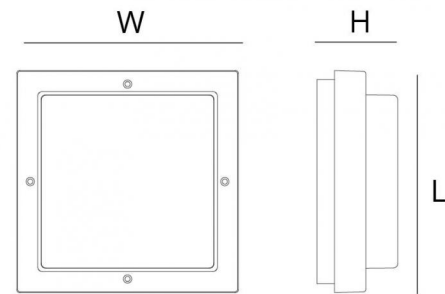

Codes-articles: **623188**
 EAN: 7021986231885
 SG code: 5046623188

Source lumineuse

Version: Twilight
 Type de source lumineuse: LED
 Wattage: 10W
 System wattage: 10.0W
 Luminous flux: 580lm
 Efficacité: 58 lm/W
 Tension: 230V
 Température des couleurs: 3000K
 Rendu des couleurs (CRI): Ra>80
 Facteur MacAdams: SDCM: 3
 Durée de vie: L70/B50>50,000
 Light distribution: Directe
 Optique: Plastic Opal
 Faisceau: 120°

Matériaux et finition

Embase: Aluminium
 Couleur: Graphite
 Optique: Polycarbonate stabilisé aux UV

Montage/Connexion

Montage: Surface, Indoor / Outdoor
 Embayage: Bornier sans vis

Dimensions (mm)

Longueur (L): 240
 Largeur (W): 240
 Hauteur (H): 80
 Poids (brutto/netto): 1.9

Emballage

Dimensions de l'emballage: 240 x 240 x 80

7 0 2 1 9 8 6 2 3 1 8 8 5