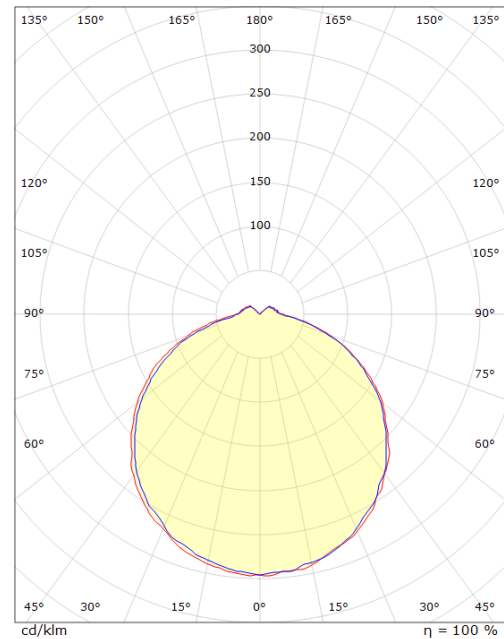

Codes-articles: **623188**
 EAN: 7021986231885
 SG code: 5046623188

Source lumineuse

Version: Twilight
 Type de source lumineuse: LED
 Wattage: 10W
 System wattage: 10.0W
 Luminous flux: 580lm
 Efficacité: 58 lm/W
 Tension: 230V
 Température des couleurs: 3000K
 Rendu des couleurs (CRI): Ra>80
 Facteur MacAdams: SDCM: 3
 Durée de vie: L70/B50>50,000
 Light distribution: Directe
 Optique: Plastic Opal
 Faisceau: 120°

Matériaux et finition

Embase: Aluminium
 Couleur: Graphite
 Optique: Polycarbonate stabilisé aux UV

Montage/Connexion

Montage: Surface, Indoor / Outdoor
 Embayage: Bornier sans vis

Dimensions (mm)

Longueur (L): 240
 Largeur (W): 240
 Hauteur (H): 80
 Poids (brutto/netto): 1.9

Emballage

Dimensions de l'emballage: 240 x 240 x 80

7 0 2 1 9 8 6 2 3 1 8 8 5