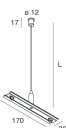

HERO: SOSPL3000 1PZ. UNIONE

108686.99