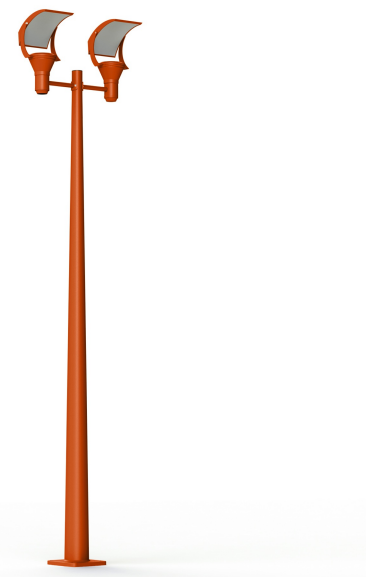

OL 33

catalogue 2020 p. 124

réf. 144218014

EAN. 3663660280068

Modèle 7

Données techniques

Tension nominale	230V AC
Plage de tension d'entrée	100 - 240 V AC
Driver output	700mA
Alimentation output	-
Classe	1
IP	65
IK	-
Diffuseur	Verre trempé
Paralume	Non
Source	Module LED intégré
Température de couleur réelle	4500°K neutral white
Flux total sortant	1748 lm
Consommation totale	2 x 18 W
Puissance en veille	-
Classe énergétique	D (Source LED)
Efficacité lumineuse	45.8
IRC	83
SDCM	-

Espacement
conseillé 5 m
(PMR Emoy - 20 lux)
Hauteur de placement 2,5 m
Largeur du placement 2,5 m

Optique	Oui
Dimmable	Non
Ta	-
Durée de vie LED	-
Plage de température ambiante	-10 ~50°C
UGR	-
ULR	18%
Groupe de risque photobiologique	-
Distorsion harmonique THDI	-
Fixation	Tige de scellement sur demande
Détection	Non
Avec prise IP55	Non

[Notice d'installation à télécharger](#)

OL 33

catalogue 2020 p. 124

réf. 144218014

EAN. 3663660280068

Modèle 7

Matières et finitions

Matières	aluminium
Couleur	Orangé pur - 014