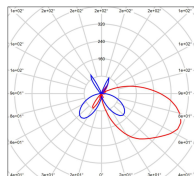

OL 33

catalogue 2020 p. 124

réf. 144218014

EAN. 3663660280068

Modèle 7

Données techniques

Tension nominale	230V AC
Plage de tension d'entrée	100 - 240 V AC
Driver output	700mA
Alimentation output	-
Classe	1
IP	65
IK	-
Diffuseur	Verre trempé
Paralume	Non
Source	Module LED intégré
Température de couleur réelle	4500°K neutral white
Flux total sortant	1748 lm
Consommation totale	2 x 18 W
Puissance en veille	-
Classe énergétique	D (Source LED)
Efficacité lumineuse	45.8
IRC	83
SDCM	-

Espacement
conseillé 5 m
(PMR Emoy - 20 lux)
Hauteur de placement 2,5 m
Largeur du placement 2,5 m

Optique	Oui
Dimmable	Non
Ta	-
Durée de vie LED	-
Plage de température ambiante	-10 ~50°C
UGR	-
ULR	18%
Groupe de risque photobiologique	-
Distorsion harmonique THDI	-
Fixation	Tige de scellement sur demande
Détection	Non
Avec prise IP55	Non