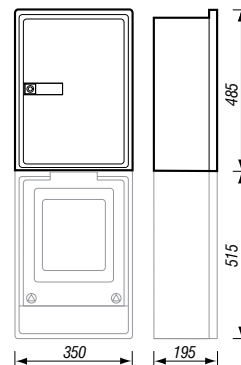

Socle simple avec chapeau de socle S20