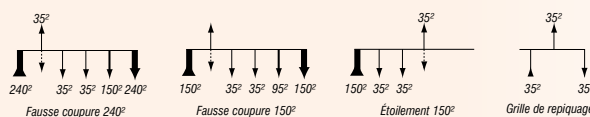

La gamme COFFRETS de branchement et comptage électrique

Coffrets HN 62-S-20

Les coffrets pour l'extérieur sont destinés à recevoir l'ensemble des équipements nécessaires à l'alimentation des maisons individuelles et des lotissements par des branchements souterrains ou aéro-souterrains.

Deux types de branchement :

- monophasé 18 kW maximum,
- triphasé 36 kW maximum.

Ils peuvent servir pour de l'alimentation et du comptage électrique pour des maisons individuelles ou des lotissements.

Cette gamme comprend un coffret, un socle simple ou double, un boîtier de repiquage. Le coffret comporte toujours une cuve, une porte (ouverture à 180°), et une serrure triangulaire (rectangulaire sur demande).

Il peut être équipé de différents types de grilles :

fausse coupure, étoilement, repiquage.

Réalisé en matériau synthétique isolant et auto-extinguible. IP43 suivant NF EN 60529 et IK10.

Fixation du coffret : encastré, sur un socle ou contre un mur.

Fixation du socle : scellement au sol ou dans un mur.

Configuration de branchement

Juxtaposition coffret borne S22 et coffret S20 sur socle.

Normes

Conforme aux spécifications Enedis HN 62-S-20, HN 60-S-01, HN 60-S-02, HN 60-S-03.