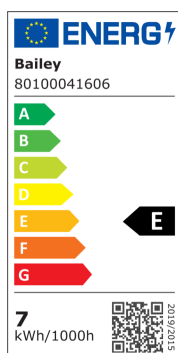

LED Spot PAR16 GU10 DIM 7W (75W) 670lm 830 30D Alu

Numéro d'article 80100041606

BAI LED Réflecteur PAR16 GU10 7W 3000K 30° 670lm (75W) Alu Gradable 230V-240V 55x59mm Lampe LED

Les spots réflecteurs à LED de la série BaiSpot se caractérisent par une durée de vie beaucoup plus longue et une consommation d'énergie considérablement inférieure à leurs prédécesseurs halogènes. En raison de leur conception compacte, ils sont facilement interchangeables. Les spots sont principalement utilisés pour fournir une lumière directionnelle depuis le plafond ou le mur. Cette version du BaiSpot est dimmable. Utilisez pour cela le variateur LED correct. Plage de température ambiante: -20°C à +35°C

tension nominale [V]	220 - 240
courant nominal [mA]	30 - 30
facteur de puissance cos phi	0.9
puissance de la lampe [W]	7 - 7
type de tension	CA
flux lumineux [lm]	670 - 670
flux lumineux effectif selon IEC 62612 [lm]	670
efficacité lumineuse [lm/W]	96
intensité lumineuse [cd]	1800
indice de rendu des couleurs CRI	80-89
forme de la lampe	réflecteur
Lampe à filament	Non
finition verre/couvercle	prisme
couleur de la lumière selon EN 12464-1	chaud <3 300 K
socle	GU10
couleur	blanc
température de couleur [K]	3000 - 3000
couleur du boîtier	gris
angle de rayonnement [°]	30 - 30
Cohérence des couleurs (McAdam-Ellipse)	SDCM5
réglable	Oui
diamètre [mm]	55
longueur [mm]	59
classe de protection (IP)	IP20
Indice d'efficacité énergétique (EEI)	0.16
Désignation de lampe	PAR16
classe d'efficacité énergétique	E
Nombre minimal d'opérations de commutation	10000
consommation d'énergie pondérée pour 1 000 heures [kWh]	7
durée de vie nominale moyenne [h]	15000
commande à distance possible	Non
avec télécommande	Non
Sécurité photobiologique selon EN 62471	autre
compatible avec Apple HomeKit	Non
compatible avec Google Assistant	Non
compatible avec Amazon Alexa	Non
compatible IFTTT	Non