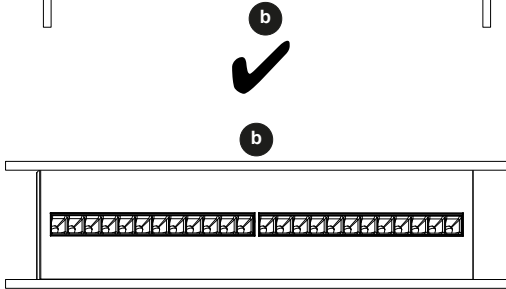

⊕ HF / HFIX / BC / E3 / E3D / PIRBC / HFSX / SENS / MWS

MOUNTING OPTIONS (OVERVIEW)

Recessed / Pull Up / 300x1200

Surface Mounting Kit

⚠ BC / PIRBC ✗

Q600	96635031
Q625	96635033
3x12	96635034

Pull Up Kit

Q600	96633271
Q625	96633271
3x12	96633271

Suspension Kit

Q600	96633197
Q625	96633197
3x12	96633197