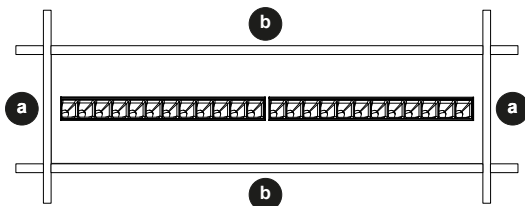

⊕ HF / HFIX / BC / E3 / E3D / PIRBC / HFSX / SENS / MWS

MOUNTING OPTIONS (OVERVIEW)

Recessed / Pull Up / 300x1200

Surface Mounting Kit

⚠ BC / PIRBC ✗

Q600	96635031
Q625	96635033
3x12	96635034

Pull Up Kit

Q600	96633271
Q625	96633271
3x12	96633271

Suspension Kit

Q600	96633197
Q625	96633197
3x12	96633197