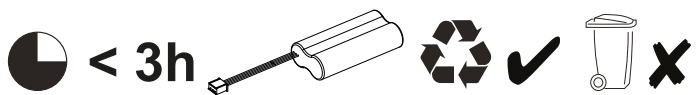

BATTERY CONNECTION

Spare Battery: 59011336 - ACCU LIION E3/E3D
Spare Battery: 59013456 - ACCU LIION 3+2 E3/E3D (3x12 VCT only)