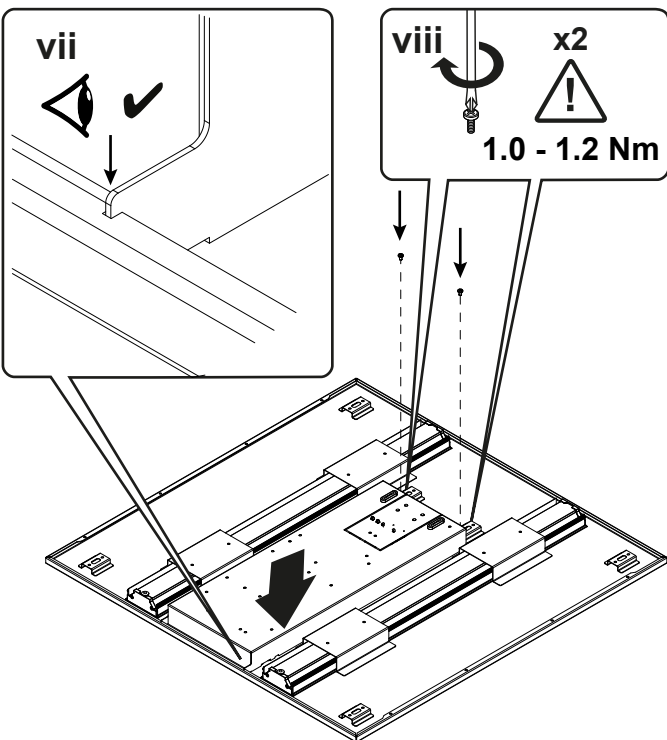

BATTERY CONNECTION

Spare Battery: 59011336 - ACCU LIION E3/E3D
Spare Battery: 59013456 - ACCU LIION 3+2 E3/E3D (3x12 VCT only)