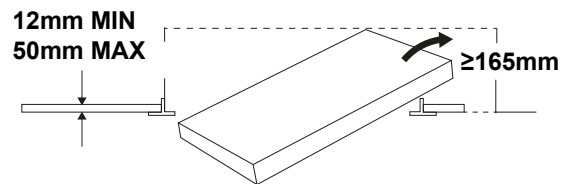

Omega Moduline 300x1200