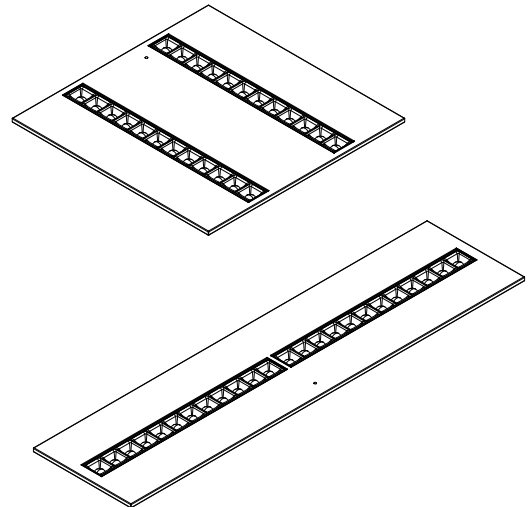

96425427 00

THORN

HF / HFIX / BC

E3 / E3D

PIRBC / HFSX / SENS

MWS

Omega Moduline 600x600 & 625x625 Omega Moduline 300x1200

DE Leuchte darf nicht mit Wärmedämmung abgedeckt werden.

GB Luminaire not suitable for covering with thermally insulating material.

[CZ] Montážní návod
[DE] Montageanleitung
[DK] Monteringsvejledning
[EE] Paigaldusjuhend
[FI] Asennusohje

[LT] Montavimo Instrukcijos
[LV] Instalācijas instrukcija
[FR] Notice de montage
[HU] Szerelési útmutató
[IT] Istruzioni di montaggio

[NO] Monteringsanvisning
[PL] Instrukcja montażu
[RU] Инструкция по монтажу
[SE] Installationsanvisning
[UK] Installation Instructions