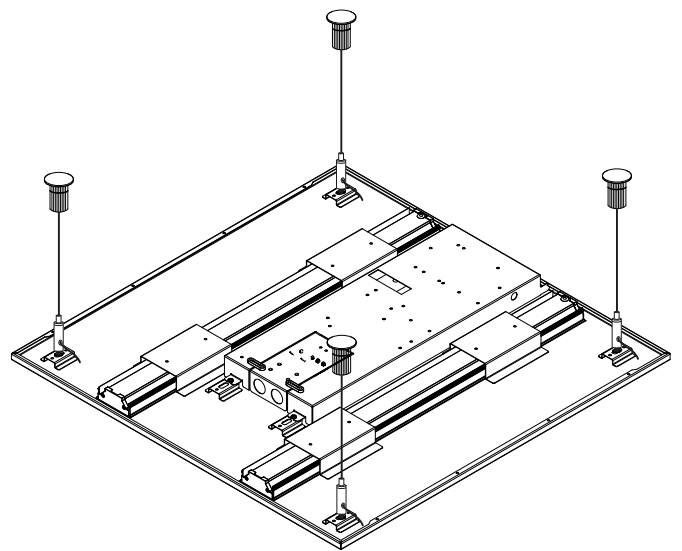

Suspension Kit

Q600	96633197
Q625	96633197
3x12	96633197