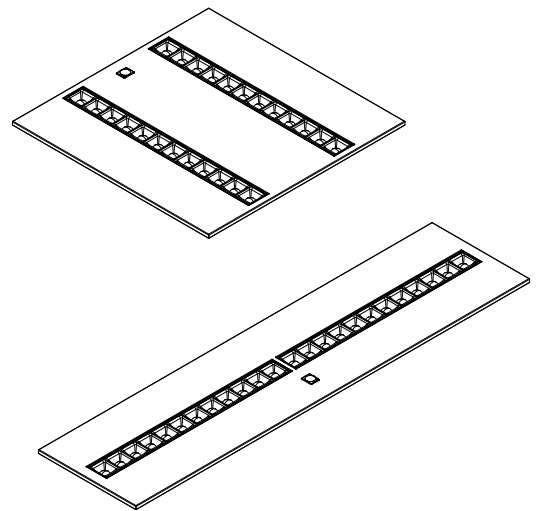

## Omega Moduline 600x600 & 625x625 Omega Moduline 300x1200

**DE** Leuchte darf nicht mit Wärmedämmung abgedeckt werden.

**GB** Luminaire not suitable for covering with thermally insulating material.

[CZ] Montážní návod  
 [DE] Montageanleitung  
 [DK] Monteringsvejledning  
 [EE] Paigaldusjuhend  
 [FI] Asennusohje