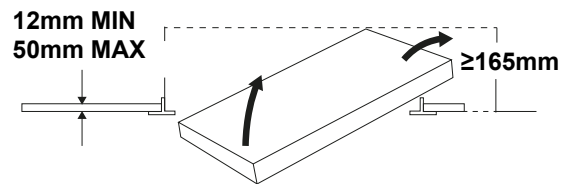

FITTING

Omega Moduline 600x600 & 625x625