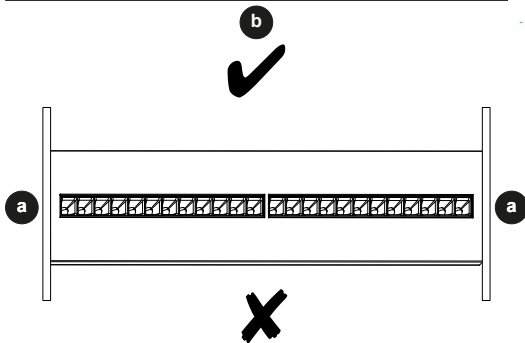

⊕ HF / HFIX / BC / E3 / E3D / PIRBC / HFSX / SENS / MWS

MOUNTING OPTIONS (OVERVIEW)

Recessed / Pull Up / 300x1200

Surface Mounting Kit

⚠ BC / PIRBC ✗

Q600	96635031
Q625	96635033
3x12	96635034

Pull Up Kit

Q600	96633271
Q625	96633271
3x12	96633271

Suspension Kit

Q600	96633197
Q625	96633197
3x12	96633197