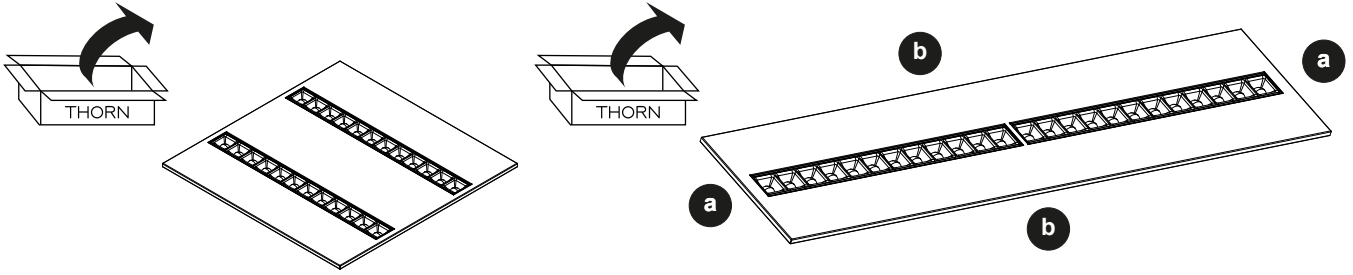

⊕ HF / HFIX / BC / E3 / E3D / PIRBC / HFSX / SENS / MWS

MOUNTING OPTIONS (OVERVIEW)

Recessed / Pull Up / 300x1200