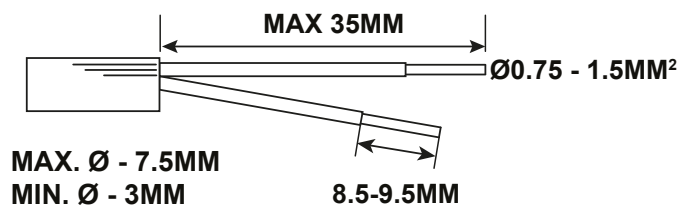

INPUT TERMINAL