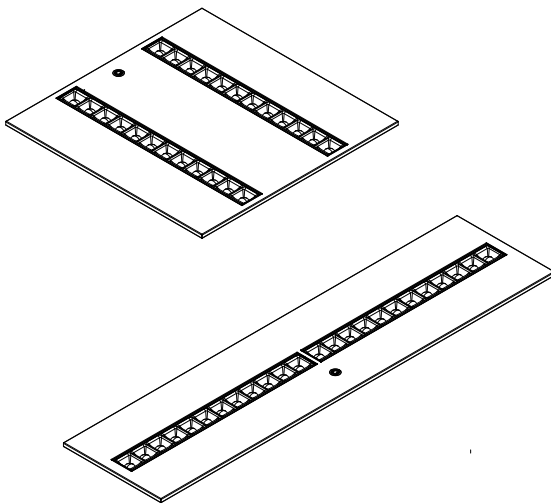

PIRBC / HFSX / SENS