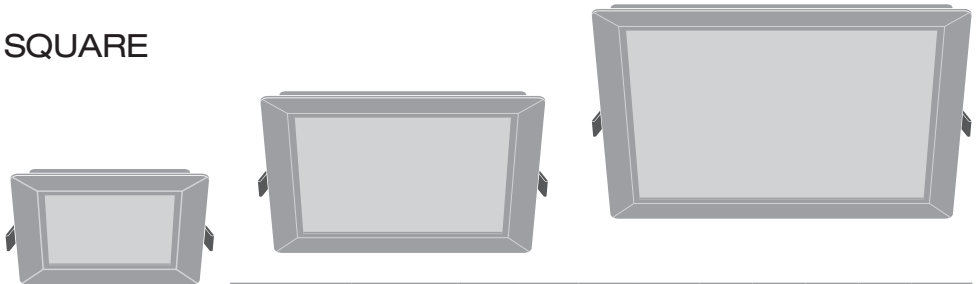

DOWNLIGHT SLIM

ROUND

	EAN	Øxh[mm]	W	lm	lm/W	K	IP	IK	☼	R _a	👤
DL SLIM DN105 6W/3000K WT	4058075078970	118x30	6	420	70	3000	20	03	120°	>80	0.2 kg
DL SLIM DN105 6W/4000K WT	4058075078994	118x30	6	430	70	4000	20	03	120°	>80	0.2 kg
DL SLIM DN105 6W/6500K WT	4058075079014	118x30	6	430	70	6500	20	03	120°	>80	0.2 kg
DL SLIM DN155 12W/3000K WT	4058075079038	169x30	12	1020	85	3000	20	03	120°	>80	0.3 kg
DL SLIM DN155 12W/4000K WT	4058075079052	169x30	12	1020	85	4000	20	03	120°	>80	0.3 kg
DL SLIM DN155 12W/6500K WT	4058075079076	169x30	12	1020	85	6500	20	03	120°	>80	0.3 kg
DL SLIM DN210 18W/3000K WT	4058075079090	225x30	18	1530	85	3000	20	03	120°	>80	0.4 kg
DL SLIM DN210 18W/4000K WT	4058075079113	225x30	18	1530	85	4000	20	03	120°	>80	0.4 kg
DL SLIM DN210 18W/6500K WT	4058075079137	225x30	18	1530	85	6500	20	03	120°	>80	0.4 kg

SQUARE

	EAN	L x W x H	W	lm	lm/W	K	IP	IK	☼	R _a	👤
DL SLIM SQ105 6W/3000K WT	4058075079212	118x118x30	6	420	70	3000	20	03	120°	>80	0.2 kg
DL SLIM SQ105 6W/4000K WT	4058075079236	118x118x30	6	430	70	4000	20	03	120°	>80	0.2 kg
DL SLIM SQ105 6W/6500K WT	4058075079250	118x118x30	6	430	70	6500	20	03	120°	>80	0.2 kg
DL SLIM SQ155 12W/3000K WT	4058075079274	169x169x30	12	1020	85	3000	20	03	120°	>80	0.3 kg
DL SLIM SQ155 12W/4000K WT	4058075079298	169x169x30	12	1020	85	4000	20	03	120°	>80	0.3 kg
DL SLIM SQ155 12W/6500K WT	4058075079311	169x169x30	12	1020	85	6500	20	03	120°	>80	0.3 kg
DL SLIM SQ210 18W/3000K WT	4058075079335	225x225x30	18	1530	85	3000	20	03	120°	>80	0.5 kg
DL SLIM SQ210 18W/4000K WT	4058075079359	225x225x30	18	1530	85	4000	20	03	120°	>80	0.5 kg
DL SLIM SQ210 18W/6500K WT	4058075079373	225x225x30	18	1530	85	6500	20	03	120°	>80	0.5 kg