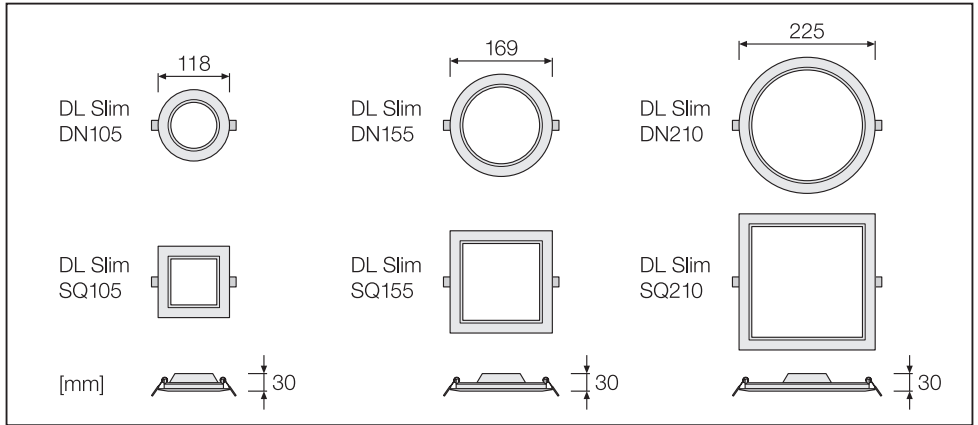

DOWNLIGHT SLIM

ROUND

	EAN	Øxh[mm]	W	lm	lm/W	K	IP	IK	☼	R _a	👤
DL SLIM DN105 6W/3000K WT	4058075078970	118x30	6	420	70	3000	20	03	120°	>80	0.2 kg
DL SLIM DN105 6W/4000K WT	4058075078994	118x30	6	430	70	4000	20	03	120°	>80	0.2 kg
DL SLIM DN105 6W/6500K WT	4058075079014	118x30	6	430	70	6500	20	03	120°	>80	0.2 kg
DL SLIM DN155 12W/3000K WT	4058075079038	169x30	12	1020	85	3000	20	03	120°	>80	0.3 kg
DL SLIM DN155 12W/4000K WT	4058075079052	169x30	12	1020	85	4000	20	03	120°	>80	0.3 kg
DL SLIM DN155 12W/6500K WT	4058075079076	169x30	12	1020	85	6500	20	03	120°	>80	0.3 kg
DL SLIM DN210 18W/3000K WT	4058075079090	225x30	18	1530	85	3000	20	03	120°	>80	0.4 kg
DL SLIM DN210 18W/4000K WT	4058075079113	225x30	18	1530	85	4000	20	03	120°	>80	0.4 kg
DL SLIM DN210 18W/6500K WT	4058075079137	225x30	18	1530	85	6500	20	03	120°	>80	0.4 kg

SQUARE

	EAN	L x W x H	W	lm	lm/W	K	IP	IK	☼	R _a	👤
DL SLIM SQ105 6W/3000K WT	4058075079212	118x118x30	6	420	70	3000	20	03	120°	>80	0.2 kg
DL SLIM SQ105 6W/4000K WT	4058075079236	118x118x30	6	430	70	4000	20	03	120°	>80	0.2 kg
DL SLIM SQ105 6W/6500K WT	4058075079250	118x118x30	6	430	70	6500	20	03	120°	>80	0.2 kg
DL SLIM SQ155 12W/3000K WT	4058075079274	169x169x30	12	1020	85	3000	20	03	120°	>80	0.3 kg
DL SLIM SQ155 12W/4000K WT	4058075079298	169x169x30	12	1020	85	4000	20	03	120°	>80	0.3 kg
DL SLIM SQ155 12W/6500K WT	4058075079311	169x169x30	12	1020	85	6500	20	03	120°	>80	0.3 kg
DL SLIM SQ210 18W/3000K WT	4058075079335	225x225x30	18	1530	85	3000	20	03	120°	>80	0.5 kg
DL SLIM SQ210 18W/4000K WT	4058075079359	225x225x30	18	1530	85	4000	20	03	120°	>80	0.5 kg
DL SLIM SQ210 18W/6500K WT	4058075079373	225x225x30	18	1530	85	6500	20	03	120°	>80	0.5 kg