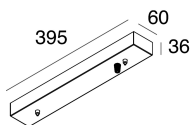

MOUNTING ACCESSORIES

HALOS MINI VERT: ROS. ALIM. REM. BIA

107347.01

HALOS MINI VERT: ROS. ALIM. REM. CAPP

107347.21

ELECTRICAL ACCESSORIES

HALOS: 1440 ALIMENTATORE ON-OFF

105109.99