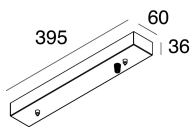

HALOS MINI

107344.21

novalux
ITALIAN LIGHTING DESIGN SINCE 1948

HALOS MINI VERT: ROSONE DA/PU 962 BIA

107330.01

HALOS MINI VERT: ROSONE DA/PU 962 CAPP

107330.21