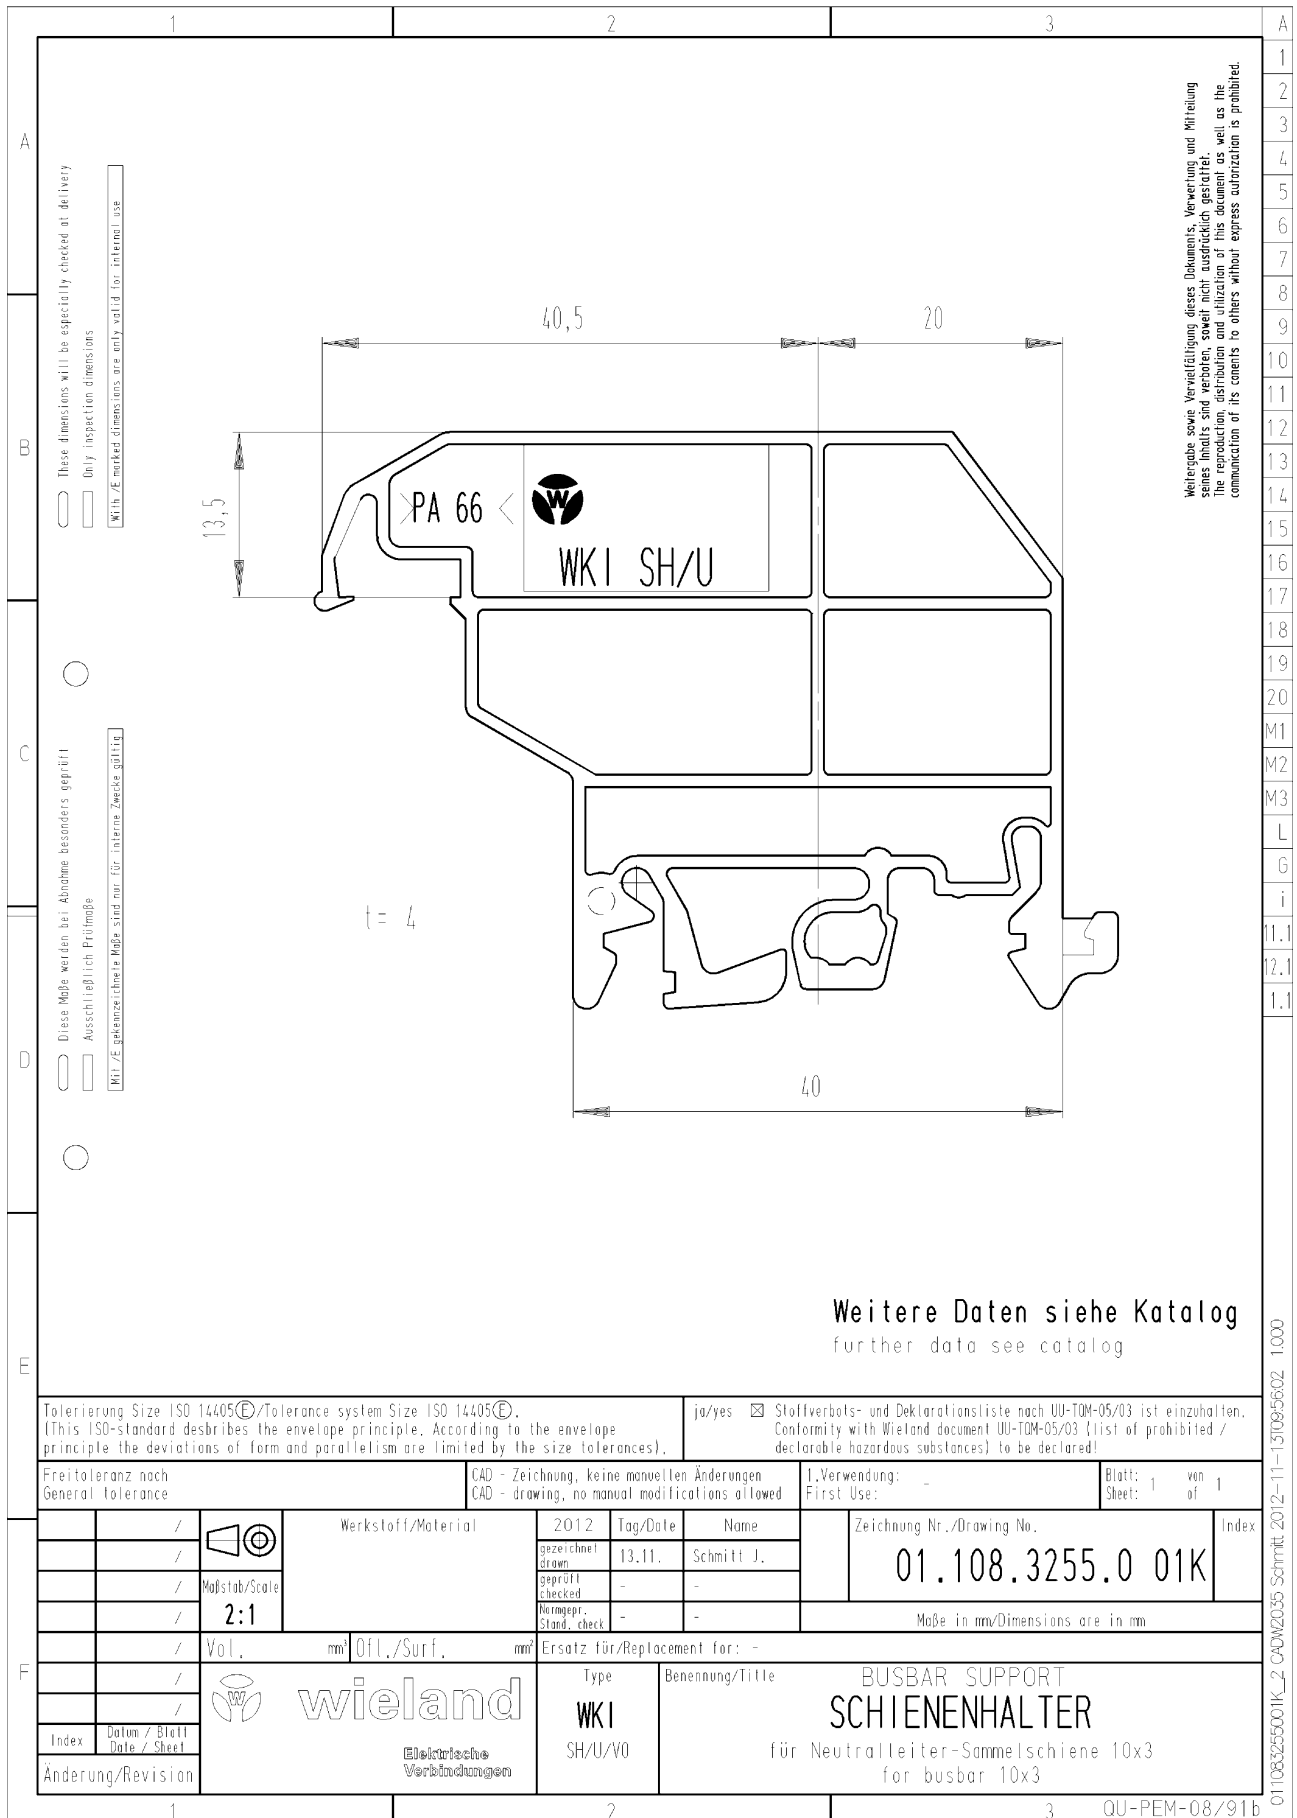

Dessin technique

01108.3255001K_2 CADW2035 Schmitt 2012-11-13 15:08:56:02 1:000