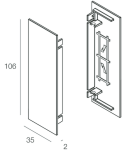

COMPLETION ACCESSORIES

RECTA: COPPIA TESTATE NE

111428.02

Novalux S.r.l. via Marzabotto, 2 40050 Funo di Argelato (BO) Italy
Tel: +39 051 860558 · Fax +39 051 6647859 · Mail: info@novalux.it · VAT number 00536541204 · novalux.com
Company subject to the management and coordination by SLV GmbH