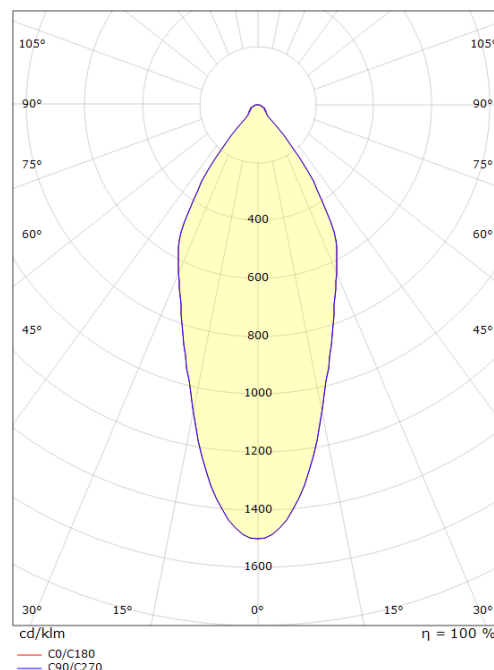

Embase: Aluminium
Couleur: Blanc mat (RAL 9003)
Optique: Verre

Montage/Connexion

Montage: Encastré, Indoor / Outdoor
Embrayage: Bornier sans vis

Dimensions (mm)

Hauteur (H): 53
Diameter (D): 94
Cut-out: 83
Ceiling void depth: 51
Distance d'une surface inflammable: 0mm
Poids (brutto/netto): 0.58

Emballage

Dimensions de l'emballage: 110 x 110 x 110

7 0 2 1 9 8 9 0 3 2 2 1 2