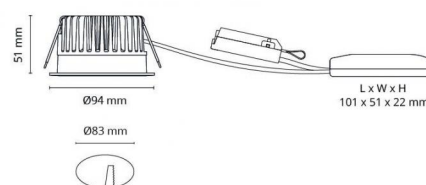

Soft DimToWarm IsoSafe Blanc mat

Codes-articles: **903221**
EAN: 7021989032212
SG code: 5046903221

Source lumineuse

Type de source lumineuse: LED (non interchangeable)
Wattage: 6W
System wattage: 7.3W
Luminous flux: 530lm
Efficacité: 73 lm/W
Tension: 230V
Température des couleurs: 2000-2800K
Rendu des couleurs (CRI): Ra>95
Facteur MacAdams: SDCM: 3
Durée de vie: L80/B20>50,000
Light distribution: Directe
Optique: Verre transparent
Faisceau: 42°

Contrôle/Dimming

Type: Coupure de phase descendante

Protection

Classe Isolation: ClassE II SELV
IP: IP54
Ta nominal: Ta=25°C

Énergie et approbations

Classe énergétique: A++
Approbation: CE

Matériaux et finition

Embase: Aluminium
Couleur: Blanc mat (RAL 9003)
Optique: Verre

Montage/Connexion

Montage: Encastré, Indoor / Outdoor
Embrayage: Bornier sans vis

Dimensions (mm)

Hauteur (H): 53
Diameter (D): 94
Cut-out: 83
Ceiling void depth: 51
Distance d'une surface inflammable: 0mm
Poids (brutto/netto): 0.58

Emballage

Dimensions de l'emballage: 110 x 110 x 110

7 0 2 1 9 8 9 0 3 2 2 1 2