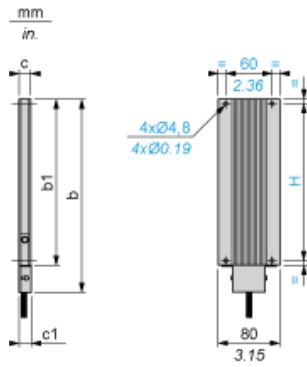

## Garantie contractuelle

Garantie	18 mois
----------	---------

Résistance de freinage

Dimensions

Dimensions en mm

b	b1	c	c1	H
145	110	15	15,5	98

Dimensions en pouces

b	b1	c	c1	H
5,70	4,33	0,59	0,61	3,85