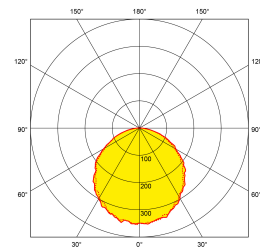

Product Description:

Reconnue pour sa grande polyvalence, la génération C des dalles LED E6060™, E1230™ et E1260™ convient la plupart des applications tertiaires, administratives ou commerciales. Son guide de lumire et son diffuseur ont été conçus pour allier une trs bonne efficacité lumineuse une excellente uniformité d'éclairage. Installation en encastré, en saillie ou en suspension.

Product Image:

Line Drawing

Polar Curve

Product Specs:

Technology	LED	Input Voltage	220-240V AC
Lamp Base	Aucun	Positional Adjustment	Fixe
Number of LEDs	120	Lifetime L70 (hrs)	30000
Input Frequency	50/60HZ	Dimmable	Non
Dali	Non	IP Rating	IP20
Operating Env. Temp. (Min) °C	-20°C	Operating Env. Temp. (Max) °C	40°C
Optic Material	Polystyrne	Power Factor	0.9
Height (mm)	10	Length (mm)	595
Width (mm)	595	Weight (Kg)	2.529

SKU Table and Ordering:

SKU Code	Wattage	Beam Angle	Lumens	Lumens/Watt	CRI	Colour	Finish Colour
EN-FP6060C/30	36	110	3200	89	80	3000	RAL9016
EN-FP6060C/40	36	110	3400	95	80	4000	Blanc
EN-FP6060C/50	36	110	3400	95	80	5000	Blanc
EN-FP6060CDA/30	36	110	3200	89	80	3000	RAL9016
EN-FP6060CDA/40	36	110	3400	95	80	4000	Blanc
EN-FP6060CDA/50	36	110	3400	95	80	5000	Blanc
EN-FP6060CV/30	36	110	3200	89	80	3000	RAL9016
EN-FP6060CV/40	36	110	3400	95	80	4000	Blanc
EN-FP6060CV/50	36	110	3400	95	80	5000	Blanc