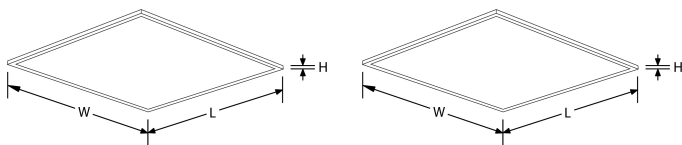

Product Description:

Reconnue pour sa grande polyvalence, la génération C des dalles LED E6060™, E1230™ et E1260™ convient la plupart des applications tertiaires, administratives ou commerciales. Son guide de lumire et son diffuseur ont été conçus pour allier une trs bonne efficacité lumineuse une excellente uniformité d'éclairage. Installation en encastré, en saillie ou en suspension.

Product Image:

Line Drawing

Polar Curve

Product Specs:

Technology	LED	Input Voltage	220-240V AC
Lamp Base	Aucun	Positional Adjustment	Fixe
Number of LEDs	120	Lifetime L70 (hrs)	30000
Input Frequency	50/60HZ	Dimmable	Non
Dali	Non	IP Rating	IP20
Operating Env. Temp. (Min) °C	-20°C	Operating Env. Temp. (Max) °C	40°C
Optic Material	Polystyrne	Power Factor	0.9
Height (mm)	10	Length (mm)	595
Width (mm)	595	Weight (Kg)	2.529