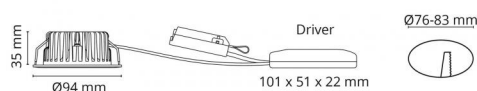

Codes-articles: **904324**
EAN: 7021989043249
SG code: 5046904324

Source lumineuse

Type de source lumineuse: LED (non interchangeable)
Wattage: 7W
System wattage: 8.5W
Luminous flux: 680lm
Efficacité: 80 lm/W
Tension: 230V
Température des couleurs: 3000K
Rendu des couleurs (CRI): Ra>95
Facteur MacAdams: SDCM: 2
Durée de vie: L90/B10>50,000
Light distribution: Directe
Optique: Verre transparent
Faisceau: 42°