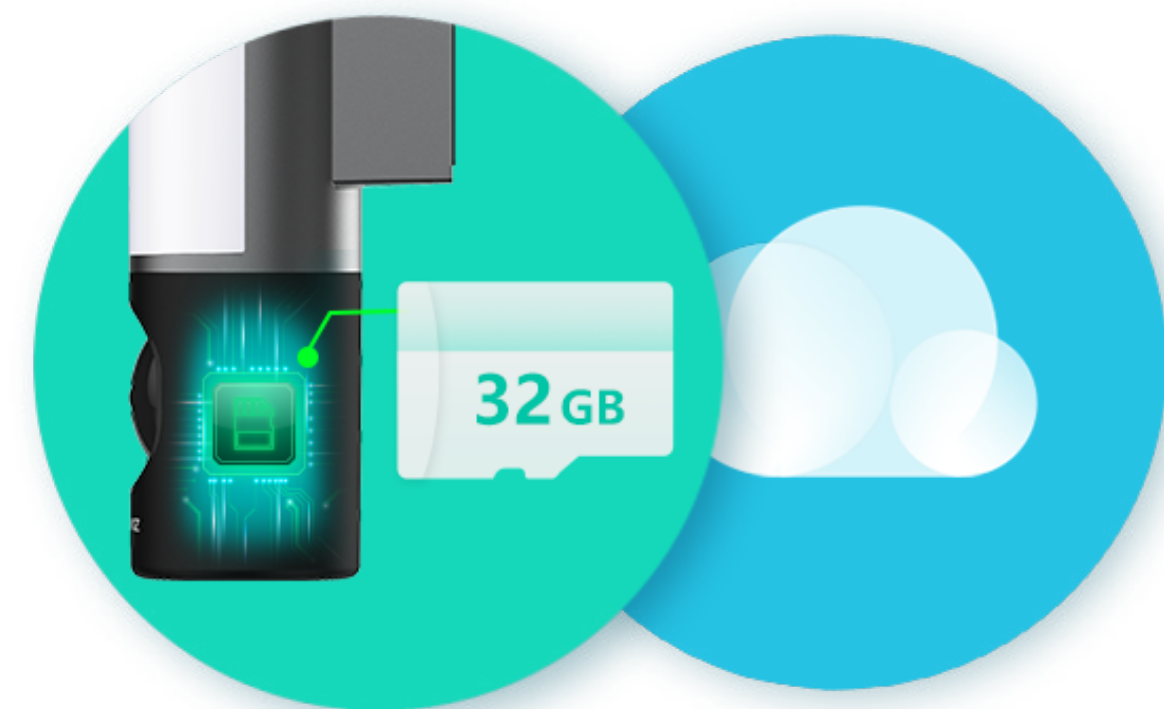

Luminosité réglable avec des commandes simples sur l'application.

Grâce à son projecteur réglable jusqu'à 700 lumens, la LC3 fournit un éclairage personnalisé simple et économe en énergie avec des commandes simples à l'aide de l'application EZVIZ. Utilisez la LC3 pour éclairer votre arrivée à la maison, créer une atmosphère agréable dans l'arrière-cour, ou diffuser un avertissement sonore lorsqu'elle détecte une personne ou un mouvement. À vous de choisir.

Double antenne intégrée pour des performances fiables.

En utilisant la LC3, vous serez beaucoup moins frustré par l'instabilité de votre connexion à Internet dans votre jardin, à votre porte d'entrée et dans d'autres lieux éloignés de votre routeur Wi-Fi. La double antenne de la caméra LC3, capable de traverser les murs tout en résistant aux interférences, gère facilement la transmission longue distance et offre des performances stables.

Chiffrement AES 128 bits

Protocole de chiffrement TLS

Plusieurs étapes d'authentification

Un produit économique avec un stockage intégré.

La LC3 est équipée d'une carte eMMC de 32 Go, ce qui signifie que vous n'aurez plus besoin d'acheter des cartes de stockage coûteuses. Sa capacité de stockage intégrée garantit un stockage facile et sécurisé des vidéos à tout moment. Vous pouvez également opter pour un niveau de protection supplémentaire et sauvegarder vos données dans le cloud en vous abonnant au service EZVIZ CloudPlay. Vos données seront en sécurité en cas de dommage ou de perte de votre appareil.

* Le service de stockage virtuel (cloud) est uniquement disponible sur certains marchés. Nous vous invitons à vérifier la disponibilité avant tout achat.

Mémoire eMMC intégrée de 32 Go

Prend en charge le stockage sur EZVIZ CloudPlay*