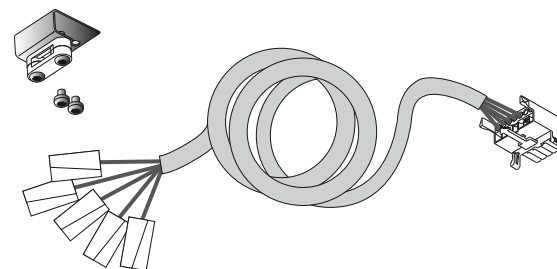

6147100

Typ

Cflex ZZT/515/1500

Cflex ZZT/515/3000

Cflex ZZT/515/6000

TOC

6147200

6147300

6147400

- de Elektrischer Anschluss, stirnseitig
- en Electrical connection, at face end
- fr Raccordement électrique, côté frontal
- it Collegamento elettrico, frontalmente
- es Conexión eléctrica, frontal
- nl Elektrische verbinding, aan de kopse zijde

Cflex KS... +

Cflex ZTT...

- de Elektrischer Anschluss, von oben
- en Electrical connection, from above
- fr Raccordement électrique, d'en haut
- it Collegamento elettrico, dall'alto
- es Conexión eléctrica, desde arriba
- nl Elektrische verbinding, van bovenaf