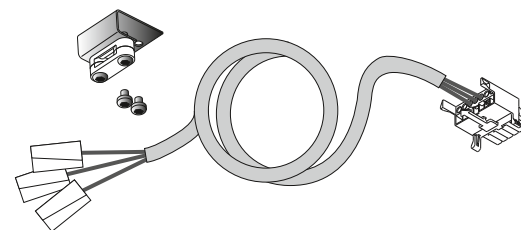

de Hinweise

Beachten Sie die Hinweise und Montageschritte der Montageanleitung

Coriflex... (10120658).

Bewahren Sie diese Anleitung auf für zukünftige Wartungsarbeiten oder Demontage.

en Notes

Observe the notes and mounting steps of the mounting instructions for the

Coriflex... (10120658).

Keep these instructions for future maintenance work or dismantling.

fr Indications

Veillez à respecter les indications et les étapes de montage des instructions de montage **Coriflex... (10120658).**

Veillez conserver ce manuel d'utilisation pour le démontage ou pour les travaux de maintenance ultérieurs.

it Indicazioni

Rispettare le avvertenze e le fasi di montaggio contenute nelle istruzioni di montaggio **Coriflex... (10120658).**

Conservare le presenti istruzioni per i futuri lavori di manutenzione o per lo smontaggio.

es Indicaciones

Tenga en cuenta las indicaciones y los pasos indicados en las instrucciones de montaje **Coriflex... (10120658).**

Conserve estas instrucciones por si tiene que llevar a cabo trabajos de mantenimiento o desmontaje más adelante.

nl Aanwijzingen

Neem de aanwijzingen en montageschappen uit de montagehandleiding **Coriflex... (10120658)** in acht.

Bewaar deze gebruiksaanwijzing voor onderhoudswerkzaamheden of demontage in de toekomst.

Typ

Cflex ZZT/315/1500

Cflex ZZT/315/3000

Cflex ZZT/315/6000

TOC

6146900

6147000

6147100

Typ

Cflex ZZT/515/1500

Cflex ZZT/515/3000

Cflex ZZT/515/6000

TOC

6147200

6147300

6147400