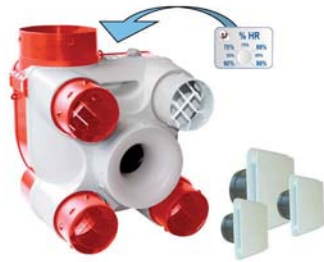

**VMC AUTO A SONDES HYGROMETRIQUES DECO DHU K**

Kit VMC autoréglable à sondes hygrométrique. Kit livré avec 3 bouches extra-plates. Consommation : 35W-ThC. Caisson à 4 piquages sanitaires à Ø 80 mm + 1 piquage cuisine Ø 125 mm. le potentiomètre situé sur le caisson permet de sélectionner avec précision le taux d'humidité de 60 à 90 % HR, permettant ainsi au caisson DECO DHU N de passer automatiquement en grand débit.

Réf. 603 116

**VMC DOUBLE FLUX IDEO<sup>2</sup> 325 RD**

VMC double flux très haut rendement en habitat pavillonnaire du T3 au T9 à commande radio. Jusqu'à 6 sanitaires. Débit 325 m<sup>3</sup>/h. Échangeur à très haut rendement jusqu'à 92 %. Moteurs très basse consommation à partir de 27,3 W-Th-C. Très faible niveau sonore 23 dB(A). By-Pass 100 % automatique. Double filtration de l'air. Télécommande multi-fonctions. Montage vertical ou horizontal. Certifié NF.

Réf. 600 900

**VMC DOUBLE À TRÈS HAUT RENDEMENT - DOME0 210 RD**

VMC double flux à très haut rendement jusqu'à 92% en habitat pavillonnaire du T2 au T5 jusqu'à 4 sanitaires. Design innovant et élégant. très faible encombrement, dessiné pour s'intégrer parfaitement dans l'espace chauffé : cellier, placard, buanderie ... Commande radio. Débit 210 m<sup>3</sup>/h. Moteur très basse consommation à partir de 18 W-th-C. double filtration de l'air. Montage vertical. Certifié NF