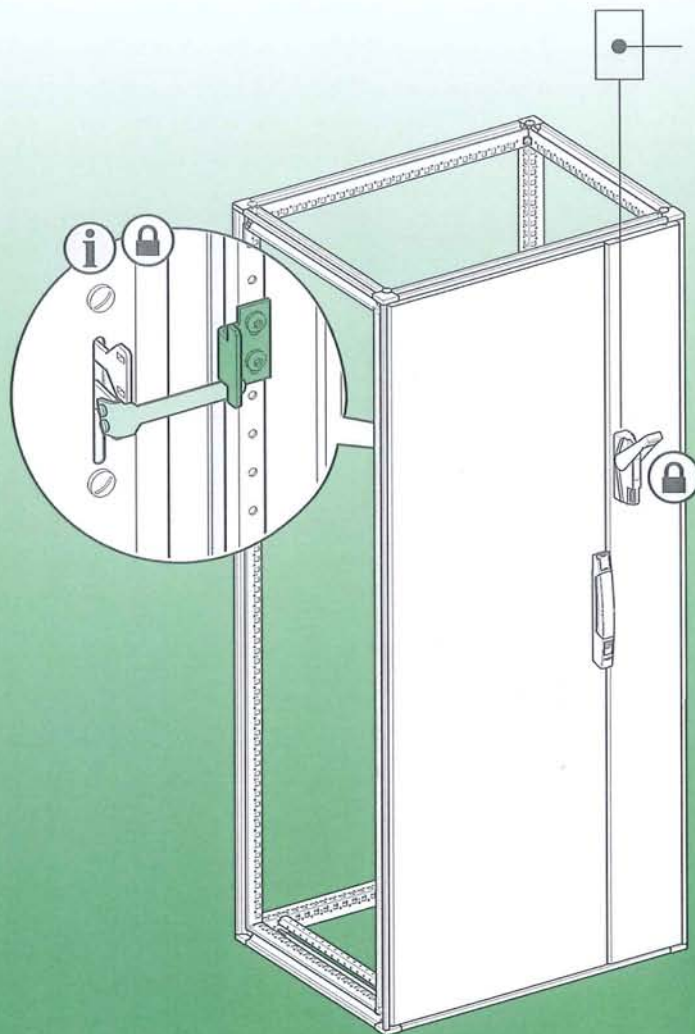

Interlocking for Main Door

Verrouillage pour Porte  
Principale

Enclavamiento Puerta  
Principal

**type 1**

⊕ M6 / T30  
3 Nm  
26,55 lb-in

**type 2**

∅ M4  
3 Nm  
26,55 lb-in

**type 3**

diam. 4,3

A

5

6