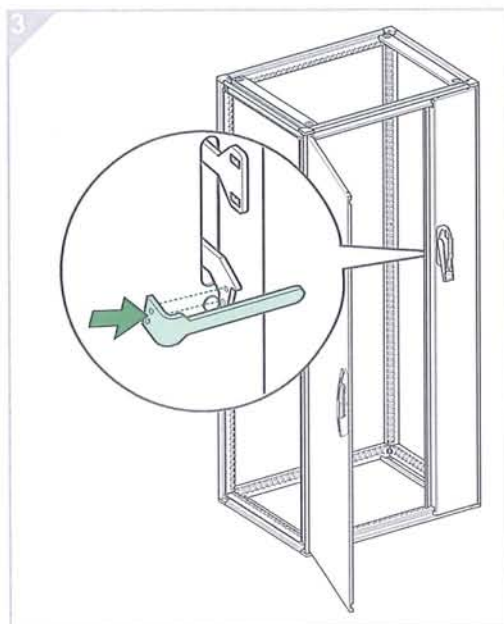

Interlocking for Main Door

Verrouillage pour Porte  
Principale

Enclavamiento Puerta  
Principal

**type 1**

⊕ M6 / T30  
3 Nm  
26,55 lb-in

**type 2**

∅ M4  
3 Nm  
26,55 lb-in

**type 3**

diam. 4,3

A

5

6