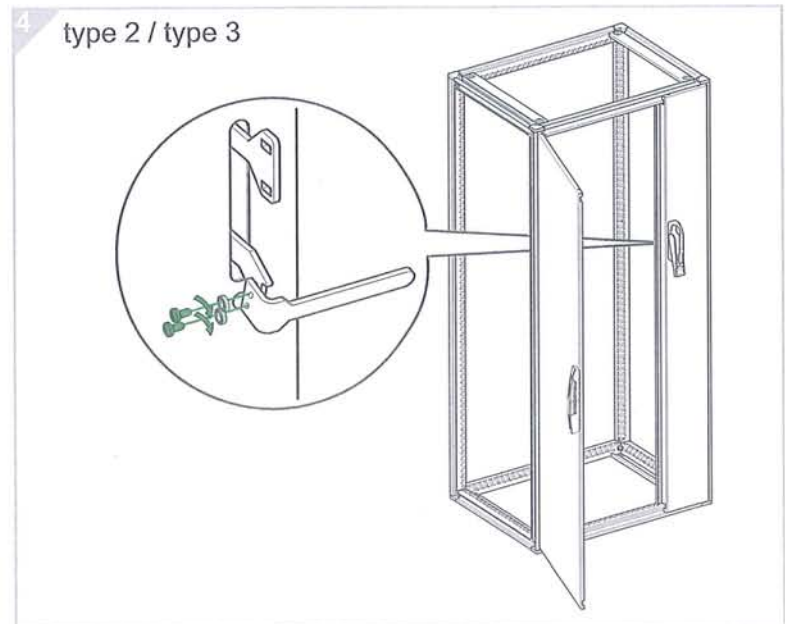

Interlocking for Main Door

Verrouillage pour Porte  
Principale

Enclavamiento Puerta  
Principal

**type 1**

⊕ M6 / T30  
3 Nm  
26,55 lb-in

**type 2**

∅ M4  
3 Nm  
26,55 lb-in

**type 3**

diam. 4,3

A

5

6