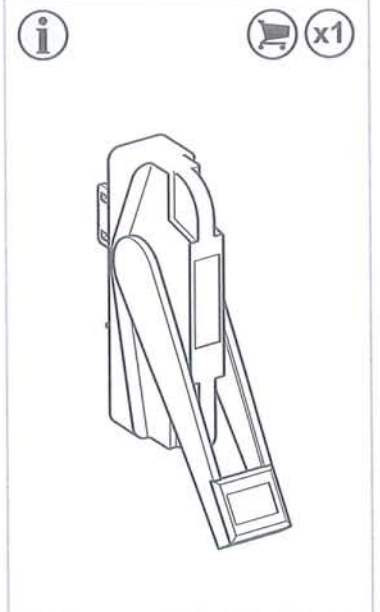

Interlocking for Main Door

Verrouillage pour Porte  
Principale

Enclavamiento Puerta  
Principal

**type 1**

⊕ M6 / T30  
3 Nm  
26,55 lb-in

**type 2**

∅ M4  
3 Nm  
26,55 lb-in

**type 3**

diam. 4,3

A

5

6