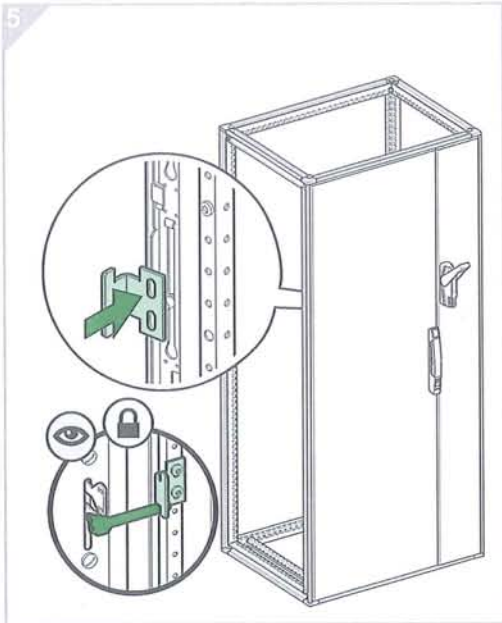

Interlocking for Main Door

Verrouillage pour Porte  
Principale

Enclavamiento Puerta  
Principal

**type 1**

⊕ M6 / T30  
3 Nm  
26,55 lb-in

**type 2**

∅ M4  
3 Nm  
26,55 lb-in

**type 3**

diam. 4,3

A

5

6