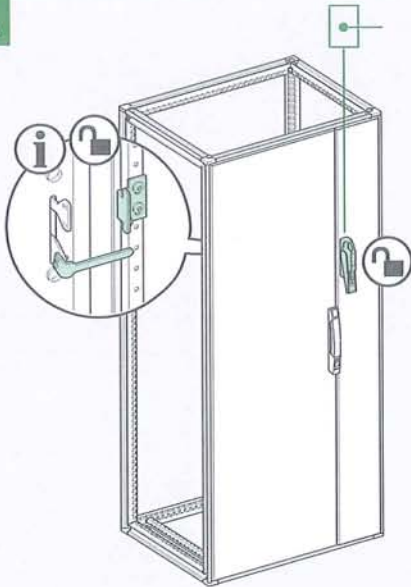

Interlocking for Main Door

Verrouillage pour Porte  
Principale

Enclavamiento Puerta  
Principal

**type 1**

⊕ M6 / T30  
3 Nm  
26,55 lb-in

**type 2**

∅ M4  
3 Nm  
26,55 lb-in

**type 3**

diam. 4,3

A

5

6