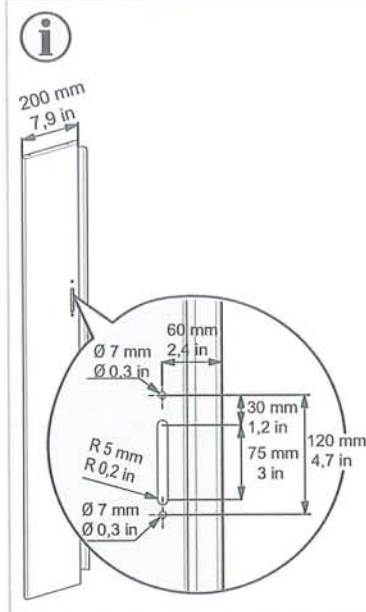

Interlocking for Main Door

Verrouillage pour Porte  
Principale

Enclavamiento Puerta  
Principal

**type 1**

⊕ M6 / T30  
3 Nm  
26,55 lb-in

**type 2**

∅ M4  
3 Nm  
26,55 lb-in

**type 3**

diam. 4,3

A

5

6