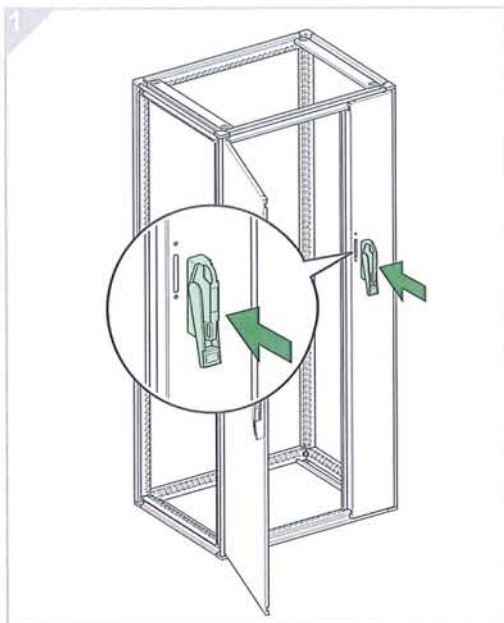

Interlocking for Main Door

Verrouillage pour Porte  
Principale

Enclavamiento Puerta  
Principal

**type 1**

⊕ M6 / T30  
3 Nm  
26,55 lb-in

**type 2**

∅ M4  
3 Nm  
26,55 lb-in

**type 3**

diam. 4,3

A

5

6