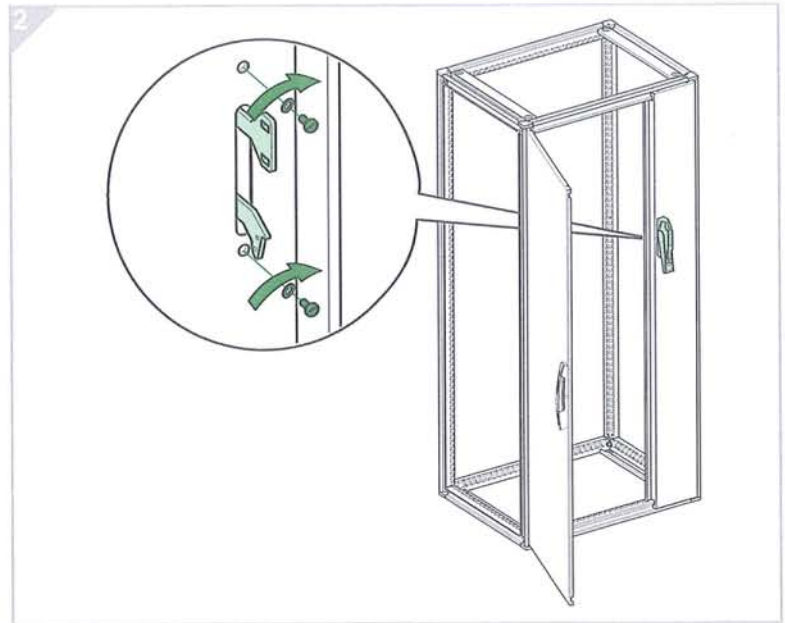

Interlocking for Main Door

Verrouillage pour Porte  
Principale

Enclavamiento Puerta  
Principal

**type 1**

⊕ M6 / T30  
3 Nm  
26,55 lb-in

**type 2**

∅ M4  
3 Nm  
26,55 lb-in

**type 3**

diam. 4,3

A

5

6