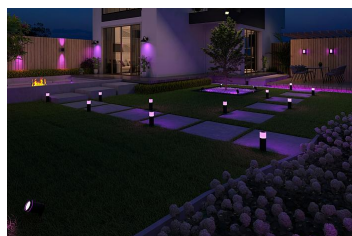

Attributs de Classification Générale

Groupe ETIM	Luminaires#EG000027
Classe ETIM	Plafonnier /Applique murale#EC002892
Code produit	144973
Marque	Calex
Nom série de produits	CAL Smart Outdoor
Type de produit	Bluetooth Luminaire