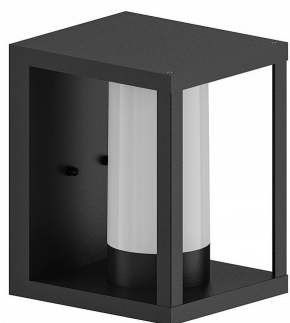

Smart LED Applique Extérieur Murale 4W 380lm RGB + CCT

Numéro d'article 144973

CAL Smart Outdoor LED Applique Extérieur murale 4W 380lm RGB + CCT corps en métal 220-240V IP44 80x80x280mm Protocole Mesh Bluetooth

Attributs de Classification Générale

Groupe ETIM	Luminaires#EG000027
Classe ETIM	Plafonnier /Applique murale#EC002892
Code produit	144973
Marque	Calex
Nom série de produits	CAL Smart Outdoor
Type de produit	Bluetooth Luminaire

Attributs de classification

adapté à un montage mural	Oui
adapté à une suspension pendulaire	Non
adapté à un montage au plafond	Non
adapté à un montage encastré	Non
adapté à un montage en saillie	Oui
adapté à une configuration de chemin lumineux	Non
compatible au poste de travail avec écran	Non
source lumineuse	LED non interchangeable
avec source lumineuse	Oui
adapté au nombre de sources lumineuses	1
douille	autre
matériau du boîtier	acier
couleur du boîtier	noir
matériau du couvercle	plastique opalin
finition de la grille	sans
type de tension	CA
tension nominale [V]	220 - 240
appareil	appareil à LED commandé en courant
appareil de commande échangeable	Non
Réglage 0-10 V	Non
Réglage 1-10 V	Non
variation DALI-2	Non
Réglage DALI	Non
Réglage DMW	Non
Réglage DSI	Non
Réglage potentiomètre (intégré à l'appareil)	Non
Réglage GPRS	Non
Réglage LineSwitch	Non
Réglage spécifique au fabricant	Non
Réglage modulation de tension de réseau	Non
Réglage phase descendante	Non
Réglage phase ascendante	Non
Réglage programmable	Non
Réglage RF	Non
Réglage Sine Wave Reduction	Non
Réglage Touch and Dim	Non
Réglage Zigbee	Non
Réglage avec bouton-poussoir	Non
Réglage dépendant de l'appareil de commande	Non
Sans fonction de réglage	Non
Répartiteur de lumière	sans
répartition lumineuse	symétrique
angle de rayonnement	faisceau lumineux extrêmement large >80°
sortie de lumière	direct
Classe d'efficacité énergétique de l'éclairage fixe	autre
classe de protection (IP)	IP44
Classe de protection (NEMA)	autre