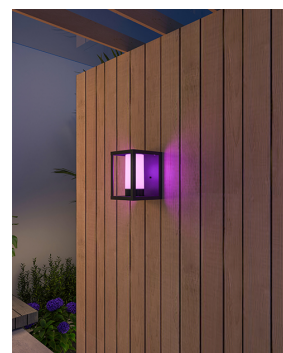

Smart LED Applique Extérieur Murale 4W 380lm RGB + CCT

Numéro d'article 144973

CAL Smart Outdoor LED Applique Extérieur murale 4W 380lm RGB + CCT corps en métal 220-240V IP44 80x80x280mm Protocole Mesh Bluetooth

Pour contrôler ce produit par Wifi vous avez besoin de la passerelle Bluetooth Mesh Smart Outdoor Link (144980). Sans la passerelle, vous pouvez contrôler le produit via Bluetooth jusqu'à 8 mètres de distance.

Attributs de Classification Générale

Groupe ETIM	Luminaires#EG000027
Classe ETIM	Plafonnier /Applique murale#EC002892
Code produit	144973
Marque	Calex
Nom série de produits	CAL Smart Outdoor
Type de produit	Bluetooth Luminaire