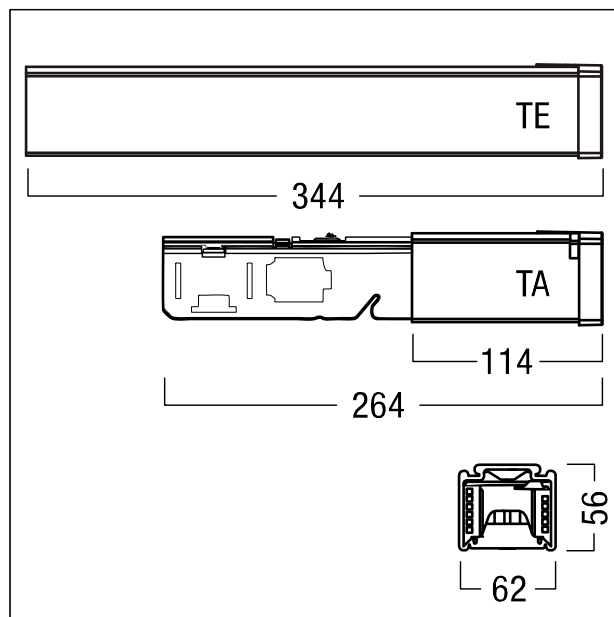

## Sortie de câbles souple, noire

Sortie de câbles souple, noire en tôle d'acier profilée pour le raccordement électrique du chemin lumineux. Borniers à enfichage pour 5 lignes d'alimentation secteur, 2 x 2 lignes d'alimentation de secours et 2 lignes de commande. Dimensions : 1000 x 60 x 56 mm; poids : 1,97 kg

ZS\_TEC\_F\_TECTON\_TA\_F\_WH\_A\_BK.jpg

ZS\_TEC\_M\_TECTON\_TA.wmf

Courbe photométrique

STD - Standard