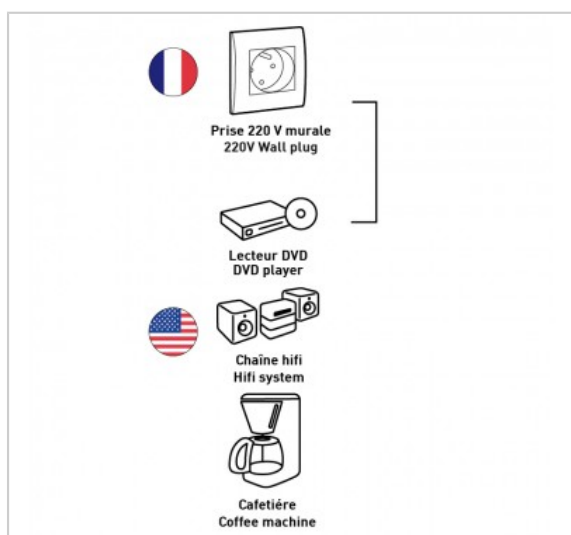

ADAPTATEUR DE VOYAGE

GRANDE BRETAGNE Femelle / FRANCE Mâle

Référence : 728747

FICHE TECHNIQUE

Genre 1	Femelle
Genre 2	Mâle
Type de produit	adaptateur
Normes	CE
Compatibilité 3D	0

EN SAVOIR PLUS