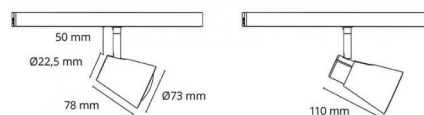

Codes-articles: **3517**
EAN: 7021980035175
SG code: 5046003517

Source lumineuse

Type de source lumineuse: LED (interchangeable)
Socket: GU10
Wattage: 6W
System wattage: 6.0W
Luminous flux: 375lm
Efficacité: 63 lm/W
Tension: 230V
Température des couleurs: 3000K
Rendu des couleurs (CRI): Ra>90
Facteur MacAdams: SDCM: 2
Durée de vie: L70/B50>50,000
Light distribution: Directe
Faisceau: 36°

Contrôle/Dimming

Type: Coupure de phase descendante

Protection

Classe Isolation: Classe II
IP: IP20
Ta nominal: Ta=25°C

Énergie et approbations

Classe énergétique: A+
Approbation: CE

Matériaux et finition

Embase: Aluminium, anneau avant PA66, bras en acier.
Couleur: Acier brossé

Montage/Connexion

Montage: Surface, Indoor

Dimensions (mm)

Longueur (L): 78
Largeur (W): 73
Hauteur (H): 128
Distance d'une surface inflammable: 50mm
Poids (brutto/netto): 0.338

Emballage

Dimensions de l'emballage: 135 x 85 x 110