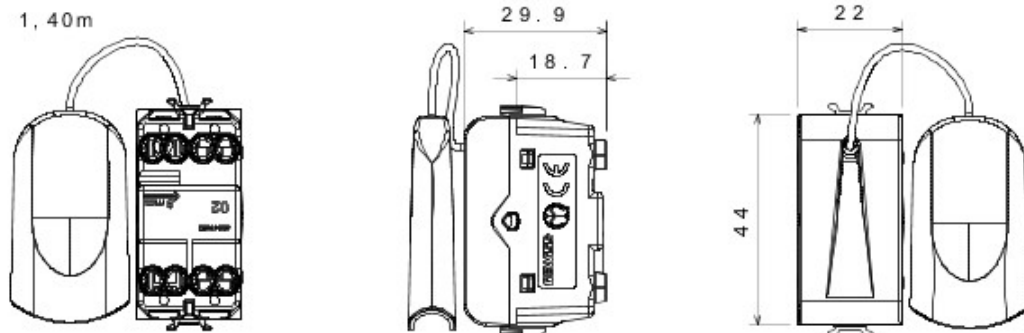

Vaste gamme d'interrupteurs, prises de courant (conformes aux normes nationales et internationales), prises de données, dispositifs pour la gestion du chauffage et du confort, signalisation d'alarmes techniques, éclairage de secours. Les modules Chorus sont proposés dans quatre coloris, blanc brillant, noir satiné, titane vernis et ivoire brillant et dans différentes modularités, 1/2, 1, 2 et 3 modules. Grâce aux supports destinés aux boîtes rectangulaires, carrées et rondes, vous pouvez créer des combinaisons infinies à partir de la gamme de plaques Chorus.

Catégorie	Bouton-poussoir	Bouton	À tirette
Couleur	Ivoire	Description	1P NO - 16A
Tension	250 V ca	Norme	EN 60669-1
Tenue à la tension d'essai	2000 V à 50 Hz pendant 1 minute	Résistance d'isolement	> 5 MOhm
Bornes de câblage	À vis	Endurance (Nbre de manœuvres)	40 000 à In 250 V ca cosØ=0,6
Thermopression avec bille	125 °C	Test du fil incandescent	850 °C
Résistance des bornes à la traction des câbles	> 50 N	Capacité de serrage des bornes câbles souples (mm2)	min. 0,75 - max. 2x4
Capacité de serrage des bornes câbles rigides (mm2)	min. 0,5 - max. 2x2,5	N. de modules Chorus	1

### DIMENSIONS